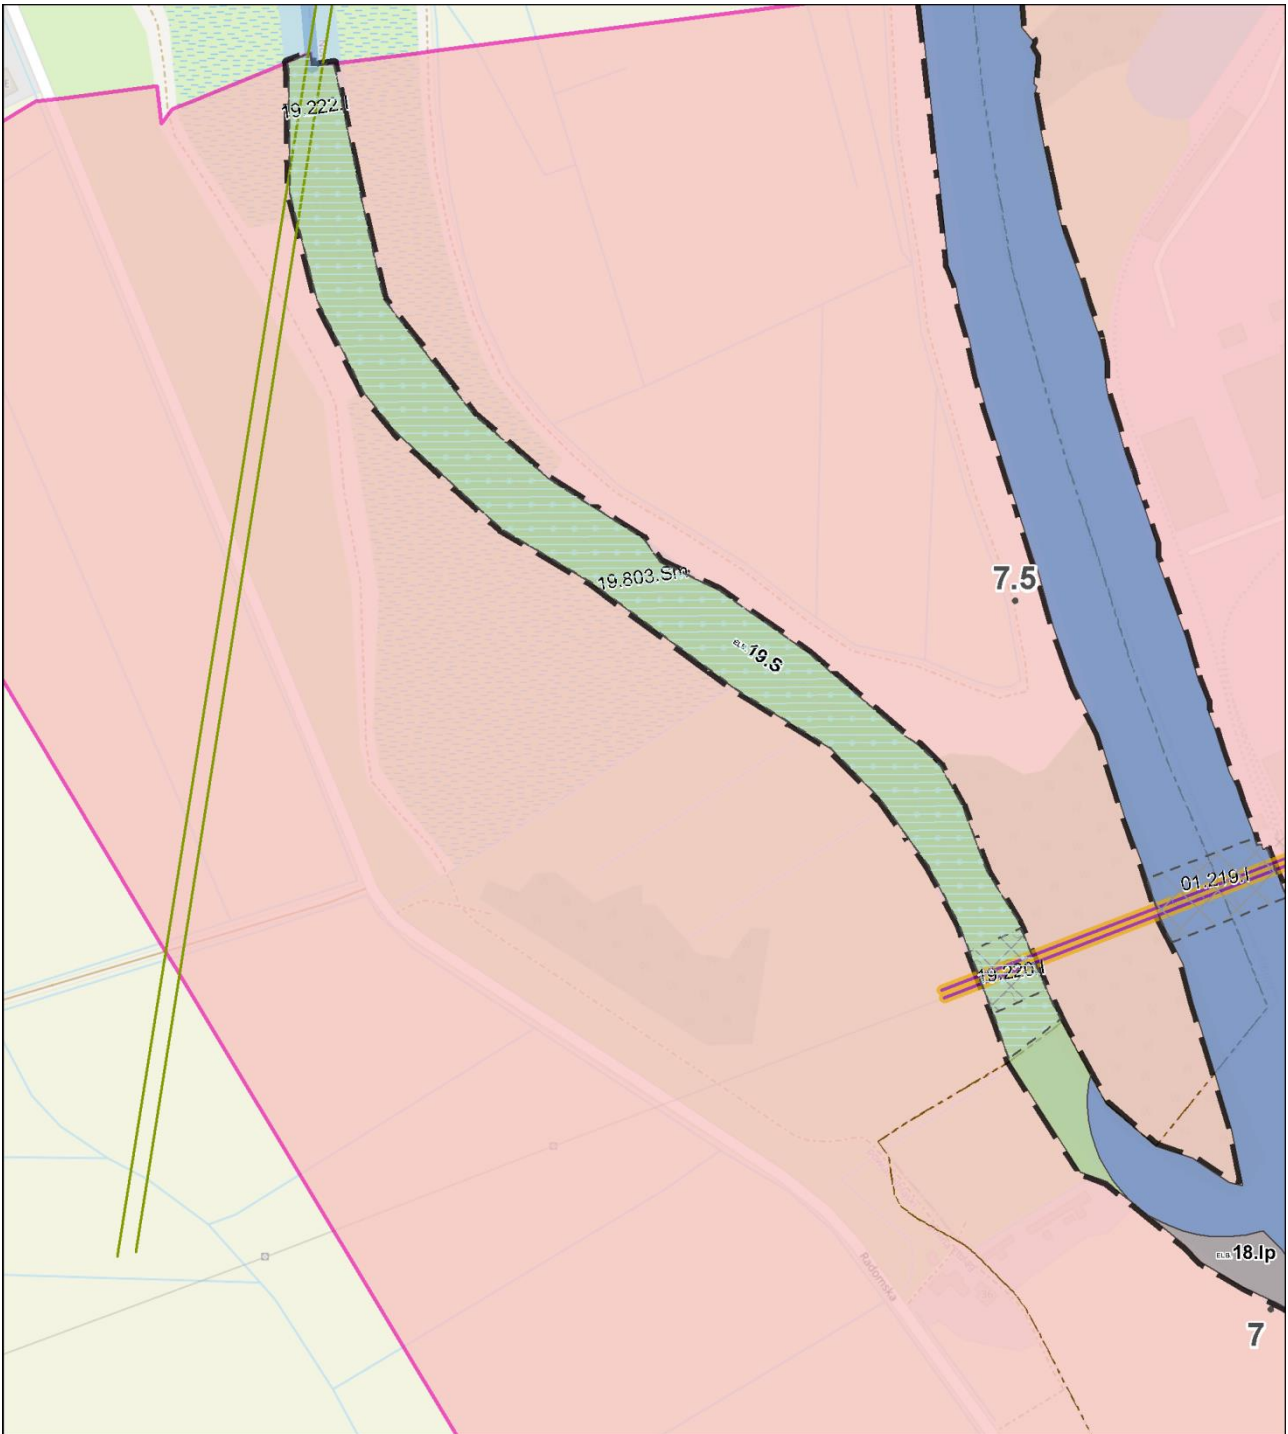

Skorowidz arkuszy

Legenda

Administracyjne:

-  zakres opracowania planu
-  granica administracyjna gminy
-  granica portu morskiego w Elblągu
-  kilometrąż rzeki Elblągu

Funkcje podstawowe:

-  T - transport
-  B - obronność i bezpieczeństwo państwa
-  Ip - funkcjonowanie portu
-  P - rezerwa dla przyszłego rozwoju
-  S - turystyka, sport i rekreacja
-  Sm - marina
-  Ds - kulturowe waterfronty

Inwestycje związane z realizacją drogi wodnej łączącej Zalew Wiślany z Zatoką Gdańską:

-  granica obszaru
-  oś toru wodnego łącząca st. "Elbląg" - P1

Oznaczenie akwenu

Oznaczenie podakwenu

**PLAN ZAGOSPODAROWANIA PRZESTRZENNEGO AKWENÓW
PORTU MORSKIEGO W ELBLĄGU W SKALI 1 : 5 000
RYSUNEK PLANU**

Arkusz C1

**PLAN ZAGOSPODAROWANIA PRZESTRZENNEGO AKWENÓW
PORTU MORSKIEGO W ELBLĄGU W SKALI 1 : 5 000
RYSUNEK PLANU**

Arkusz D1

**PLAN ZAGOSPODAROWANIA PRZESTRZENNEGO AKWENÓW
PORTU MORSKIEGO W ELBLĄGU W SKALI 1 : 5 000
RYSUNEK PLANU**

Arkusz E2

**PLAN ZAGOSPODAROWANIA PRZESTRZENNEGO AKWENÓW
PORTU MORSKIEGO W ELBLĄGU W SKALI 1 : 5 000
RYSUNEK PLANU**

Arkusz E1

**PLAN ZAGOSPODAROWANIA PRZESTRZENNEGO AKWENÓW
PORTU MORSKIEGO W ELBLĄGU W SKALI 1 : 5 000
RYSUNEK PLANU**