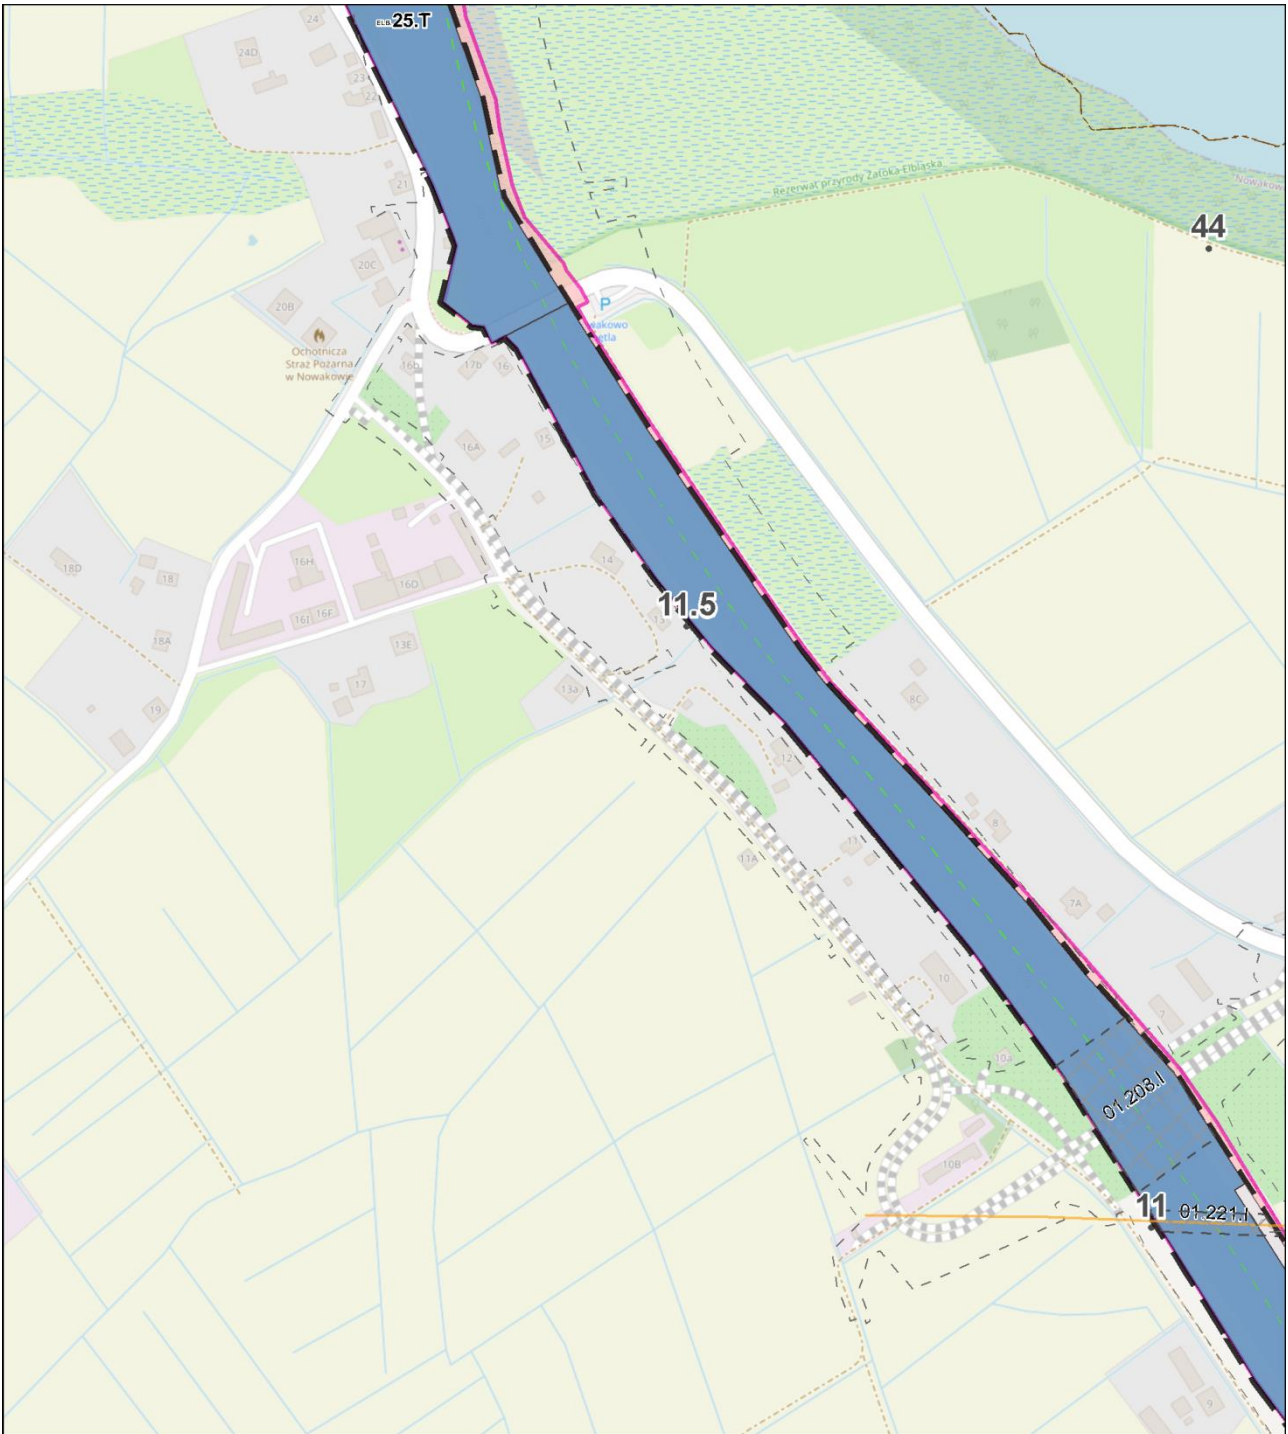

Inwestycje związane z realizacją drogi wodnej łączącej Zalew Wiślany z Zatoką Gdańską:

-  granica obszaru
-  oś toru wodnego łącząca st. "Elbląg" - P1

Oznaczenie akwenu

Oznaczenie podakwenu

**PLAN ZAGOSPODAROWANIA PRZESTRZENNEGO AKWENÓW
PORTU MORSKIEGO W ELBLĄGU W SKALI 1 : 5 000
RYSUNEK PLANU**

Arkusz H1

**PLAN ZAGOSPODAROWANIA PRZESTRZENNEGO AKWENÓW
PORTU MORSKIEGO W ELBLĄGU W SKALI 1 : 5 000
RYSUNEK PLANU**

Arkusz I2

**PLAN ZAGOSPODAROWANIA PRZESTRZENNEGO AKWENÓW
PORTU MORSKIEGO W ELBLĄGU W SKALI 1 : 5 000
RYSUNEK PLANU**