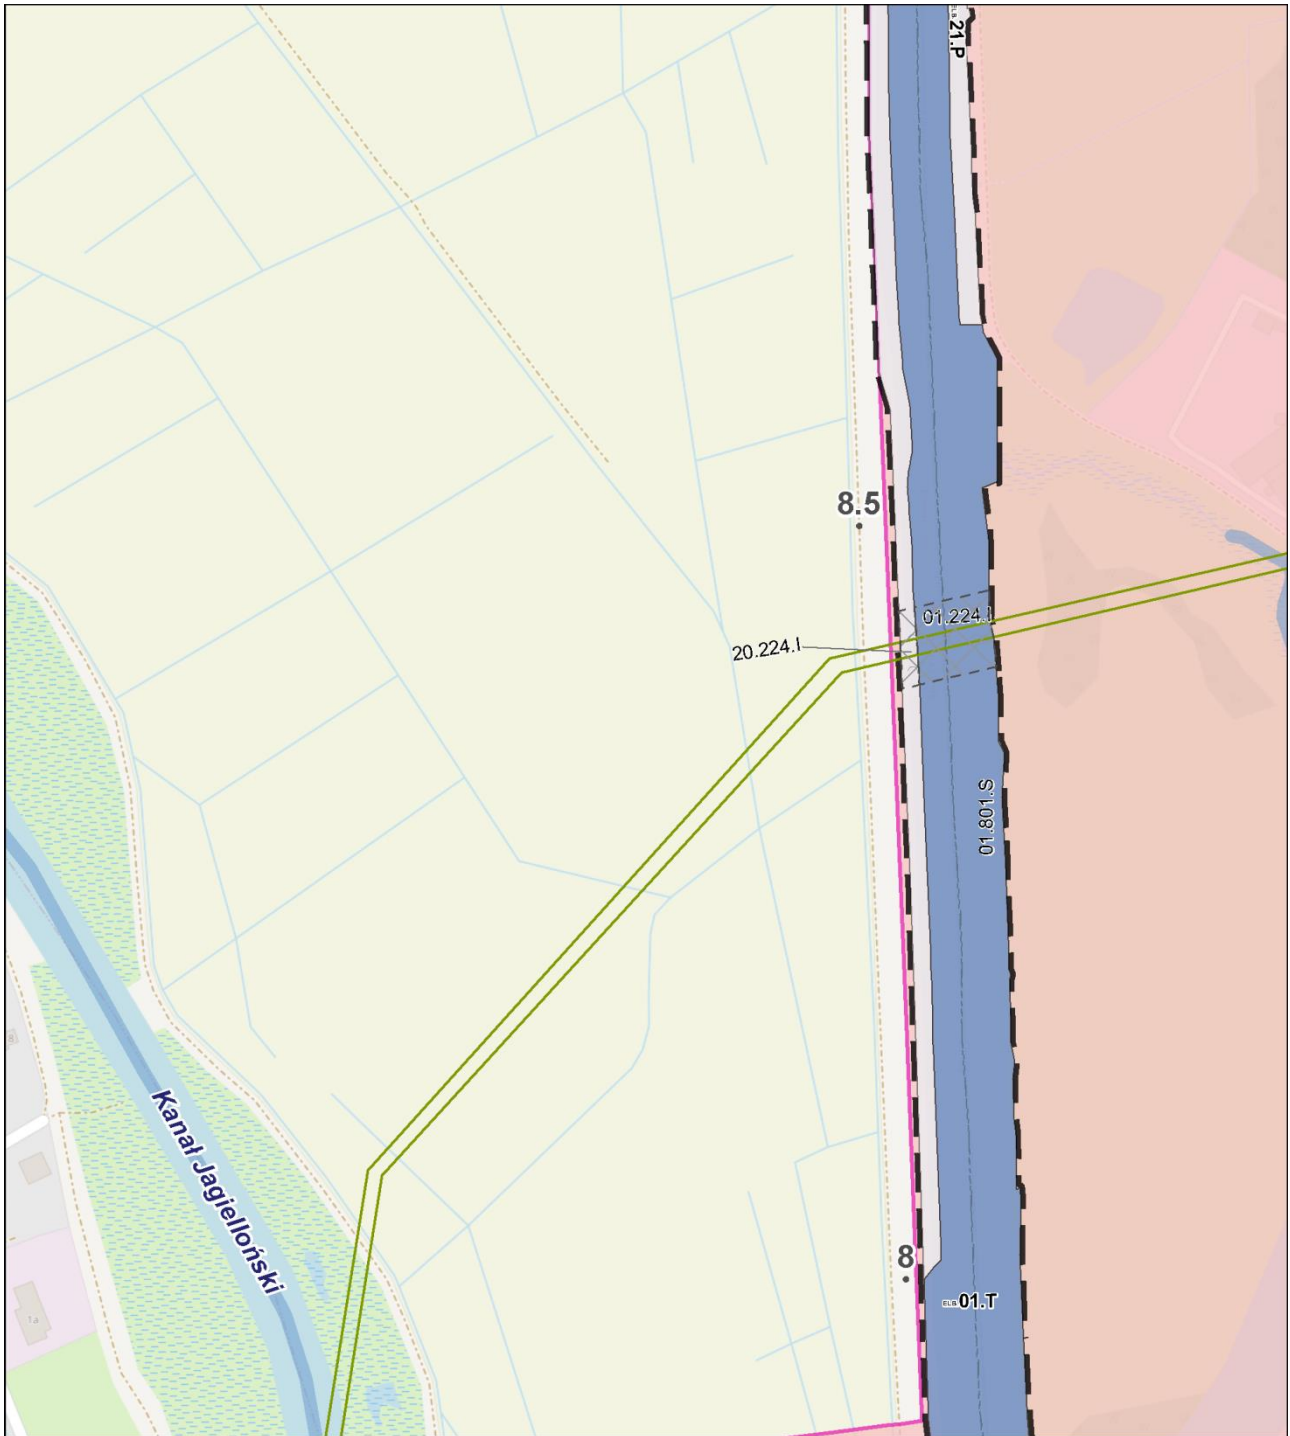

Inwestycje związane z realizacją drogi wodnej łączącej Zalew Wiślany z Zatoką Gdańską:

-  granica obszaru
-  oś toru wodnego łącząca st. "Elbląg" - P1

Oznaczenie akwenu

Oznaczenie podakwenu

**PLAN ZAGOSPODAROWANIA PRZESTRZENNEGO AKWENÓW
PORTU MORSKIEGO W ELBLĄGU W SKALI 1 : 5 000
RYSUNEK PLANU**

Arkusz E2

**PLAN ZAGOSPODAROWANIA PRZESTRZENNEGO AKWENÓW
PORTU MORSKIEGO W ELBLĄGU W SKALI 1 : 5 000
RYSUNEK PLANU**

Arkusz E1

**PLAN ZAGOSPODAROWANIA PRZESTRZENNEGO AKWENÓW
PORTU MORSKIEGO W ELBLĄGU W SKALI 1 : 5 000
RYSUNEK PLANU**