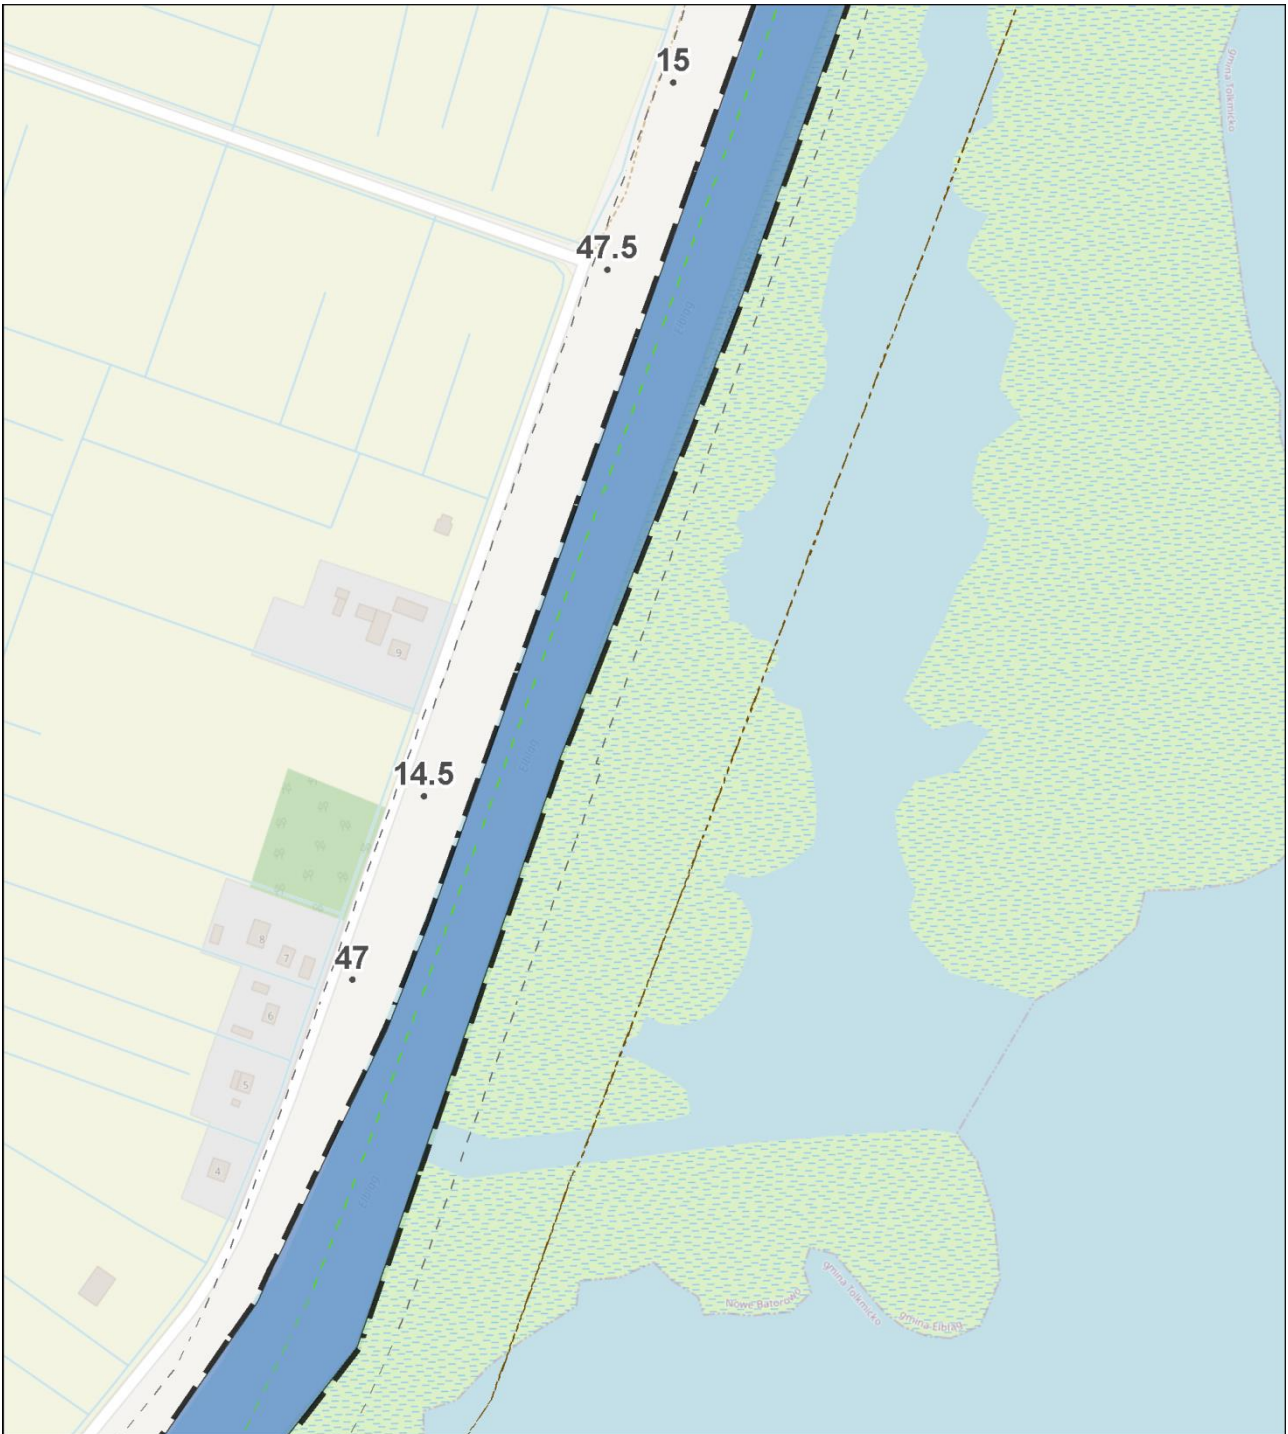

Inwestycje związane z realizacją drogi wodnej łączącej Zalew Wiślany z Zatoką Gdańską:

-  granica obszaru
-  oś toru wodnego łącząca st. "Elbląg" - P1

Oznaczenie akwenu

Oznaczenie podakwenu

**PLAN ZAGOSPODAROWANIA PRZESTRZENNEGO AKWENÓW
PORTU MORSKIEGO W ELBLĄGU W SKALI 1 : 5 000
RYSUNEK PLANU**

Arkusz K1

**PLAN ZAGOSPODAROWANIA PRZESTRZENNEGO AKWENÓW
PORTU MORSKIEGO W ELBLĄGU W SKALI 1 : 5 000
RYSUNEK PLANU**

Arkusz K2

**PLAN ZAGOSPODAROWANIA PRZESTRZENNEGO AKWENÓW
PORTU MORSKIEGO W ELBLĄGU W SKALI 1 : 5 000
RYSUNEK PLANU**