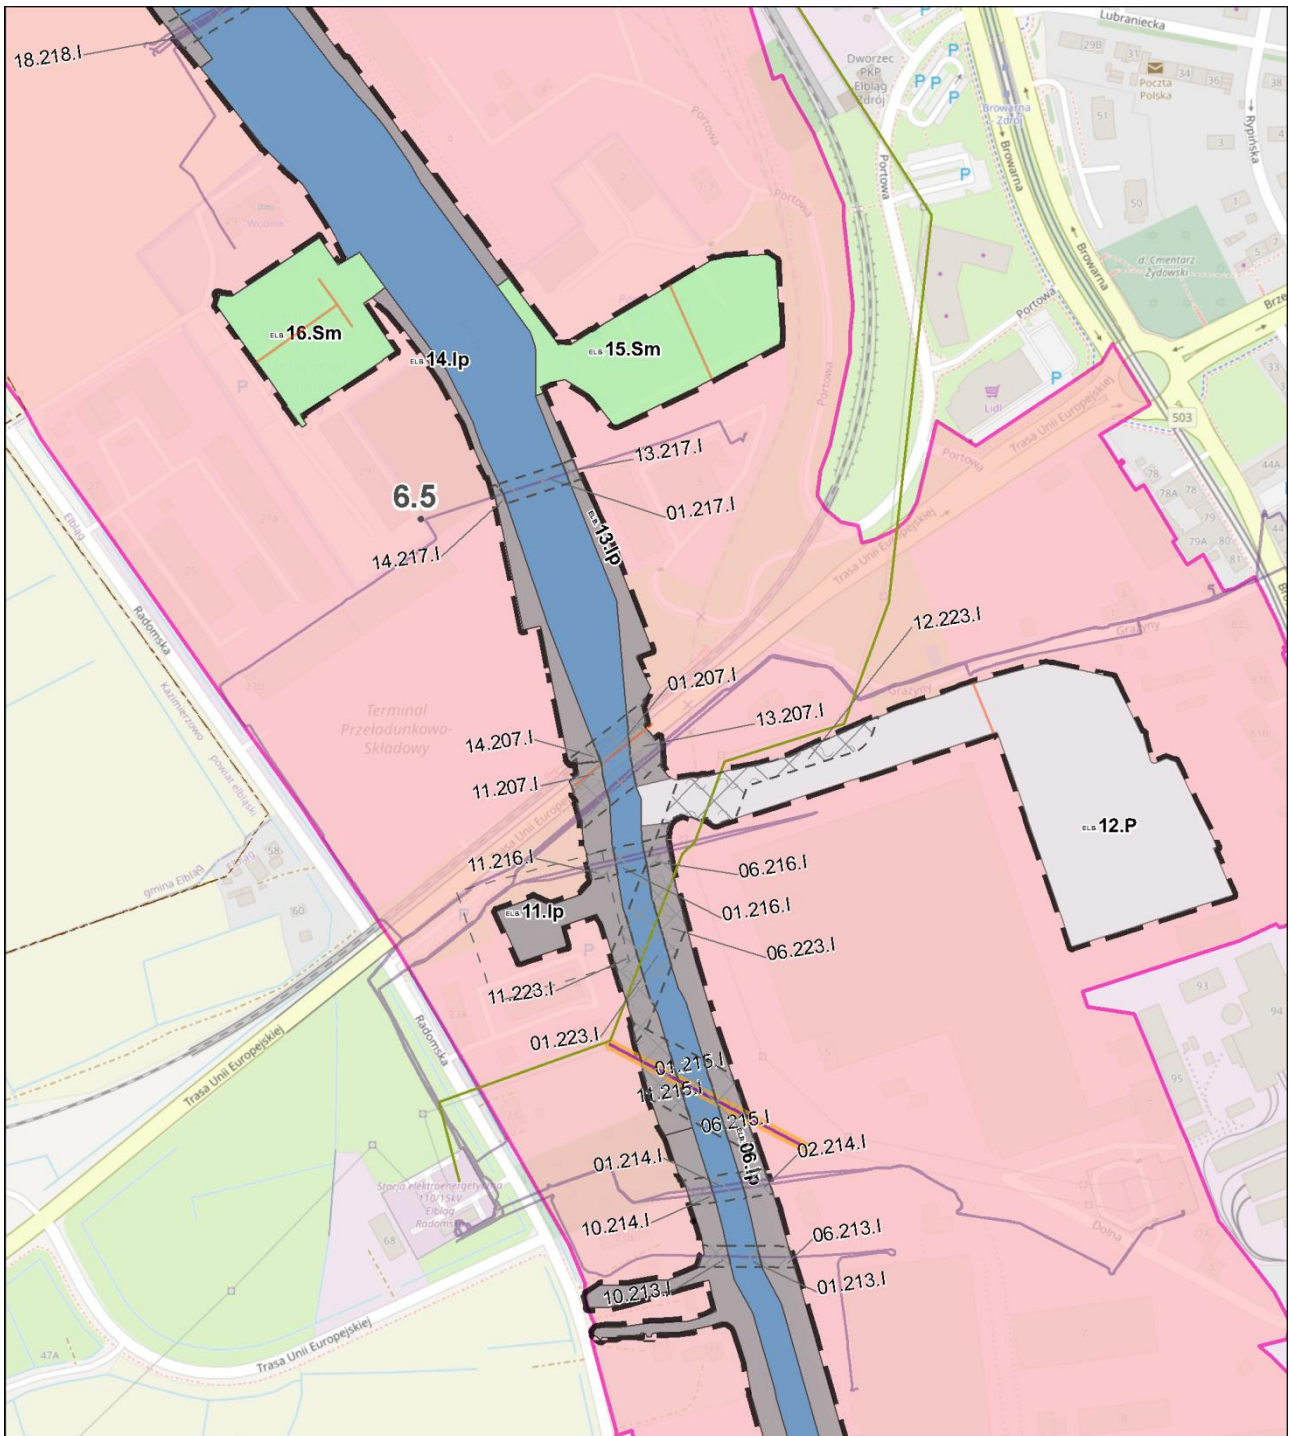

Skorowidz arkuszy

Legenda

Administracyjne:

-  zakres opracowania planu
-  granica administracyjna gminy
-  granica portu morskiego w Elblągu
-  kilometrąż rzeki Elblągu

Funkcje podstawowe:

-  T - transport
-  B - obronność i bezpieczeństwo państwa
-  Ip - funkcjonowanie portu
-  P - rezerwa dla przyszłego rozwoju
-  S - turystyka, sport i rekreacja
-  Sm - marina
-  Ds - kulturowe waterfronty

Inwestycje związane z realizacją drogi wodnej łączącej Zalew Wiślany z Zatoką Gdańską:

-  granica obszaru
-  oś toru wodnego łącząca st. "Elbląg" - P1

Oznaczenie akwenu

Oznaczenie podakwenu

**PLAN ZAGOSPODAROWANIA PRZESTRZENNEGO AKWENÓW
PORTU MORSKIEGO W ELBLĄGU W SKALI 1 : 5 000
RYSUNEK PLANU**

Arkusz A1

**PLAN ZAGOSPODAROWANIA PRZESTRZENNEGO AKWENÓW
PORTU MORSKIEGO W ELBLĄGU W SKALI 1 : 5 000
RYSUNEK PLANU**

Arkusz B1

**PLAN ZAGOSPODAROWANIA PRZESTRZENNEGO AKWENÓW
PORTU MORSKIEGO W ELBLĄGU W SKALI 1 : 5 000
RYSUNEK PLANU**

Arkusz C1

**PLAN ZAGOSPODAROWANIA PRZESTRZENNEGO AKWENÓW
PORTU MORSKIEGO W ELBLĄGU W SKALI 1 : 5 000
RYSUNEK PLANU**

Arkusz D1

**PLAN ZAGOSPODAROWANIA PRZESTRZENNEGO AKWENÓW
PORTU MORSKIEGO W ELBLĄGU W SKALI 1 : 5 000
RYSUNEK PLANU**