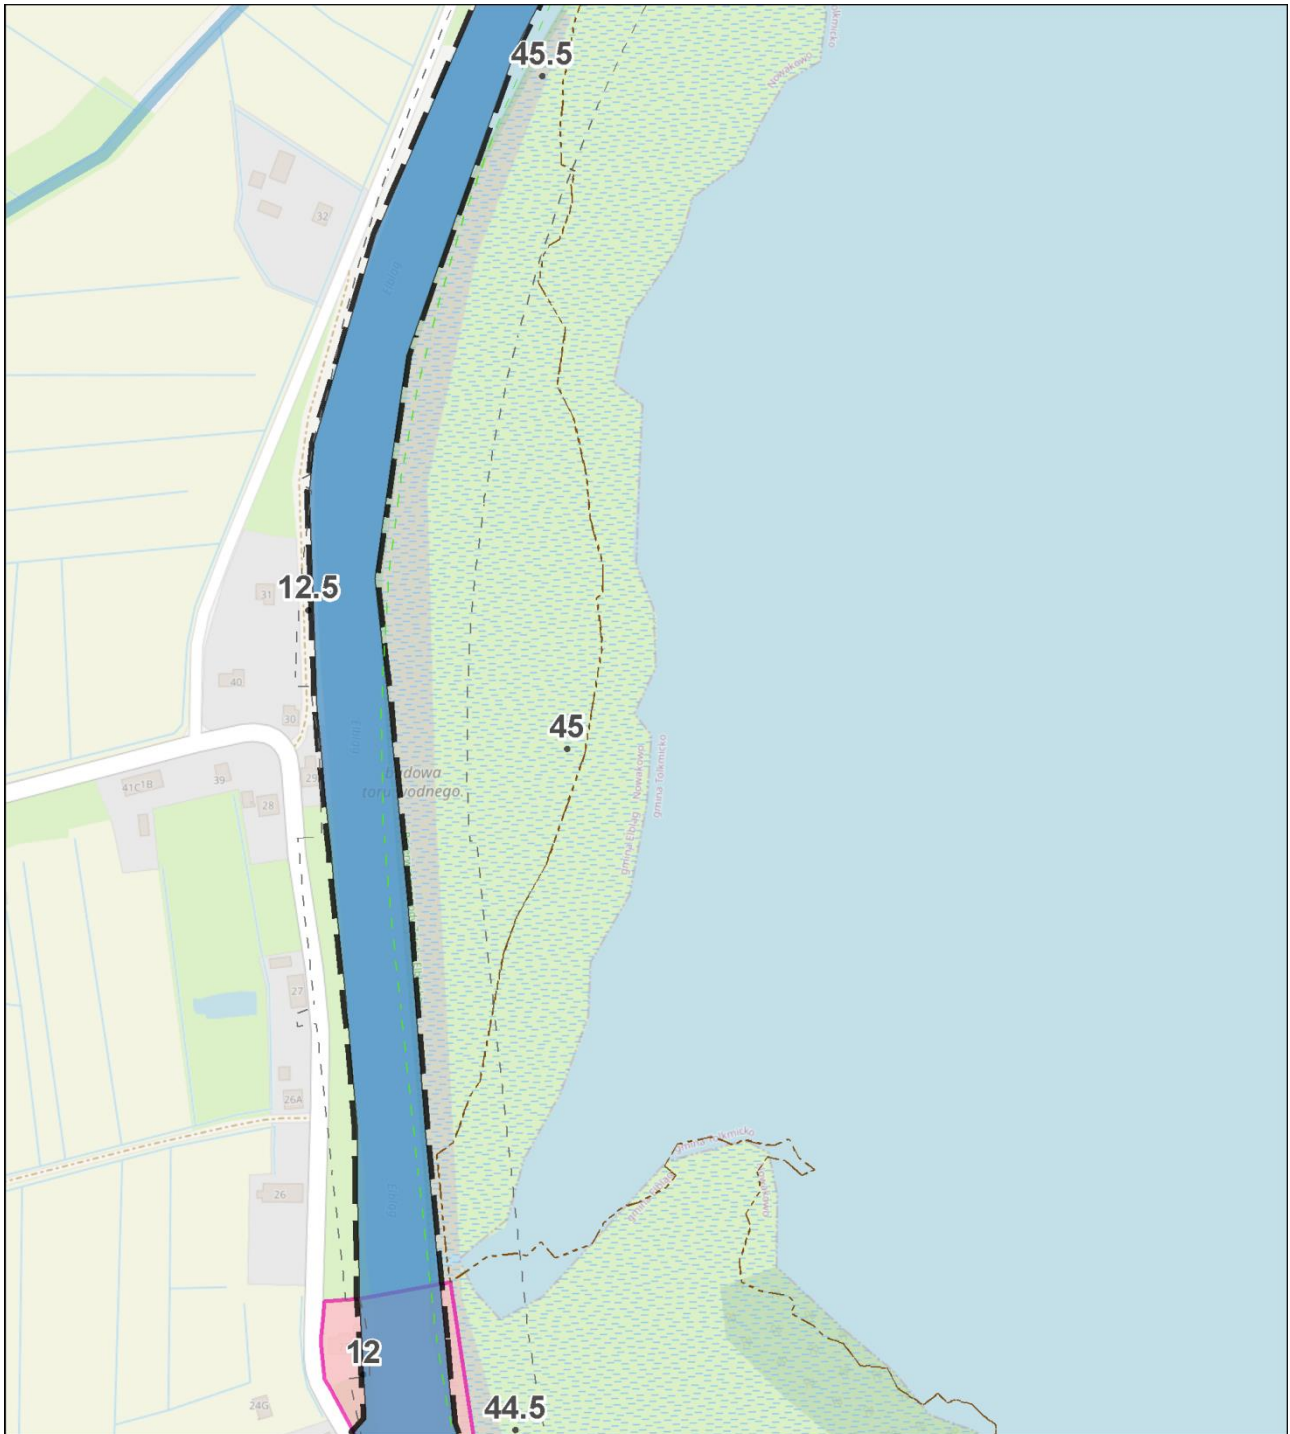

Inwestycje związane z realizacją drogi wodnej łączącej Zalew Wiślany z Zatoką Gdańską:

-  granica obszaru
-  oś toru wodnego łącząca st. "Elbląg" - P1

Oznaczenie akwenu

Oznaczenie podakwenu

**PLAN ZAGOSPODAROWANIA PRZESTRZENNEGO AKWENÓW
PORTU MORSKIEGO W ELBLĄGU W SKALI 1 : 5 000
RYSUNEK PLANU**

Arkusz F1

**PLAN ZAGOSPODAROWANIA PRZESTRZENNEGO AKWENÓW
PORTU MORSKIEGO W ELBLĄGU W SKALI 1 : 5 000
RYSUNEK PLANU**

Arkusz G1

**PLAN ZAGOSPODAROWANIA PRZESTRZENNEGO AKWENÓW
PORTU MORSKIEGO W ELBLĄGU W SKALI 1 : 5 000
RYSUNEK PLANU**

Arkusz H1

**PLAN ZAGOSPODAROWANIA PRZESTRZENNEGO AKWENÓW
PORTU MORSKIEGO W ELBLĄGU W SKALI 1 : 5 000
RYSUNEK PLANU**

Arkusz I2

**PLAN ZAGOSPODAROWANIA PRZESTRZENNEGO AKWENÓW
PORTU MORSKIEGO W ELBLĄGU W SKALI 1 : 5 000
RYSUNEK PLANU**

Arkusz 11

**PLAN ZAGOSPODAROWANIA PRZESTRZENNEGO AKWENÓW
PORTU MORSKIEGO W ELBLĄGU W SKALI 1 : 5 000
RYSUNEK PLANU**

Arkusz J1

**PLAN ZAGOSPODAROWANIA PRZESTRZENNEGO AKWENÓW
PORTU MORSKIEGO W ELBLĄGU W SKALI 1 : 5 000
RYSUNEK PLANU**