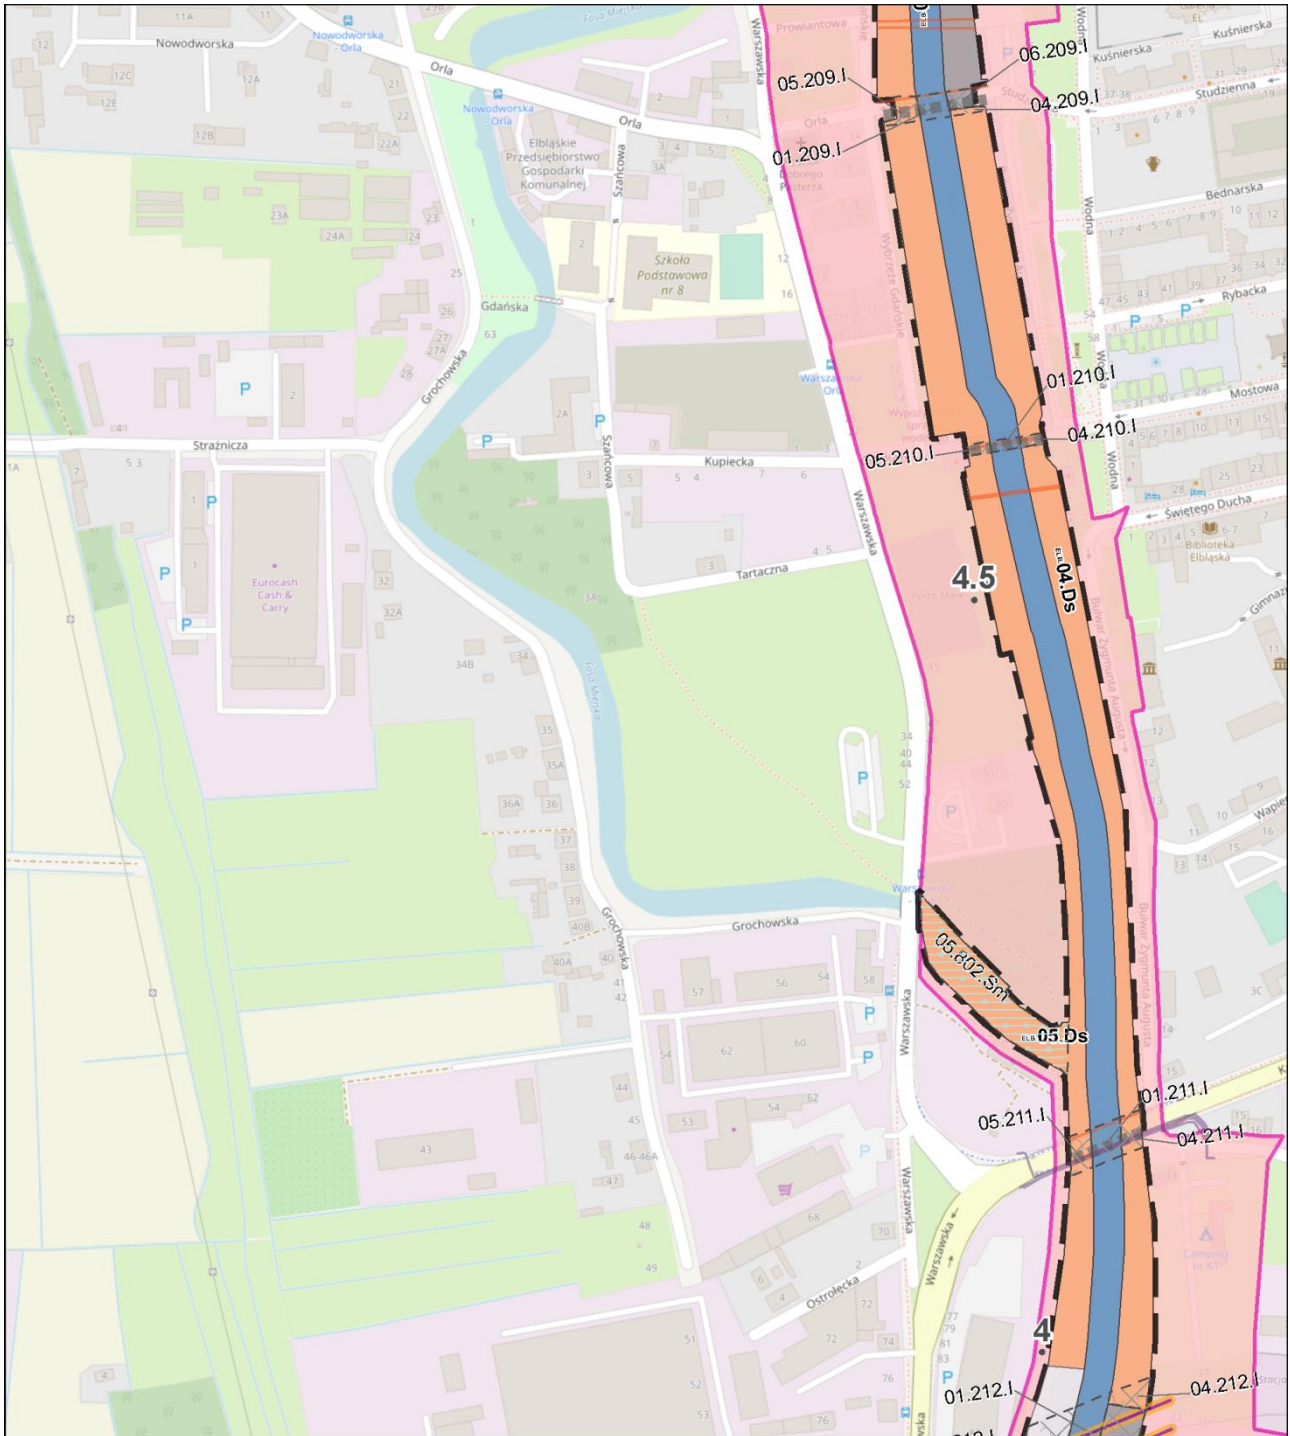

Skorowidz arkuszy

Legenda

Administracyjne:

-  zakres opracowania planu
-  granica administracyjna gminy
-  granica portu morskiego w Elblągu
-  kilometrąż rzeki Elblągu

Funkcje podstawowe:

-  T - transport
-  B - obronność i bezpieczeństwo państwa
-  Ip - funkcjonowanie portu
-  P - rezerwa dla przyszłego rozwoju
-  S - turystyka, sport i rekreacja
-  Sm - marina
-  Ds - kulturowe waterfronty

Inwestycje związane z realizacją drogi wodnej łączącej Zalew Wiślany z Zatoką Gdańską:

-  granica obszaru
-  oś toru wodnego łącząca st. "Elbląg" - P1

Oznaczenie akwenu

Oznaczenie podakwenu

**PLAN ZAGOSPODAROWANIA PRZESTRZENNEGO AKWENÓW
PORTU MORSKIEGO W ELBLĄGU W SKALI 1 : 5 000
RYSUNEK PLANU**

Arkusz A1

**PLAN ZAGOSPODAROWANIA PRZESTRZENNEGO AKWENÓW
PORTU MORSKIEGO W ELBLĄGU W SKALI 1 : 5 000
RYSUNEK PLANU**

Arkusz B1

**PLAN ZAGOSPODAROWANIA PRZESTRZENNEGO AKWENÓW
PORTU MORSKIEGO W ELBLĄGU W SKALI 1 : 5 000
RYSUNEK PLANU**