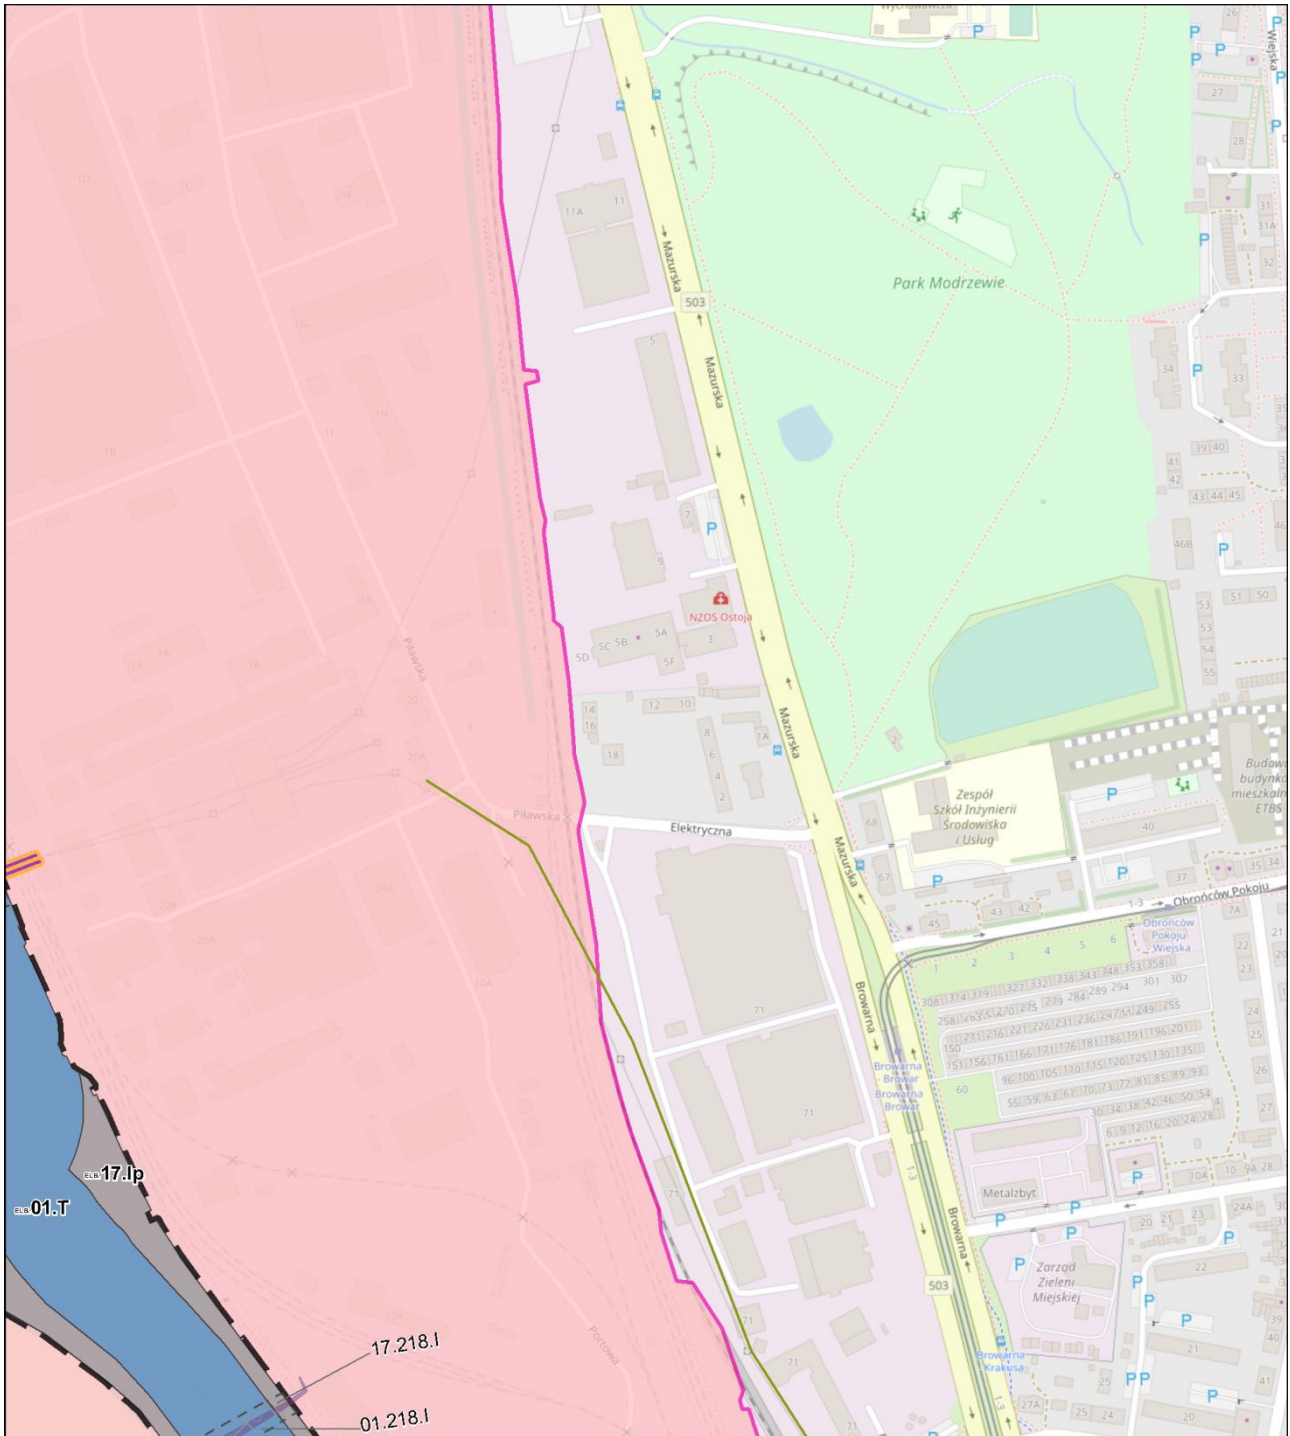

Inwestycje związane z realizacją drogi wodnej łączącej Zalew Wiślany z Zatoką Gdańską:

-  granica obszaru
-  oś toru wodnego łącząca st. "Elbląg" - P1

Oznaczenie akwenu

Oznaczenie podakwenu

**PLAN ZAGOSPODAROWANIA PRZESTRZENNEGO AKWENÓW
PORTU MORSKIEGO W ELBLĄGU W SKALI 1 : 5 000
RYSUNEK PLANU**

Arkusz A1

**PLAN ZAGOSPODAROWANIA PRZESTRZENNEGO AKWENÓW
PORTU MORSKIEGO W ELBLĄGU W SKALI 1 : 5 000
RYSUNEK PLANU**

Arkusz B1

**PLAN ZAGOSPODAROWANIA PRZESTRZENNEGO AKWENÓW
PORTU MORSKIEGO W ELBLĄGU W SKALI 1 : 5 000
RYSUNEK PLANU**

Arkusz C1

**PLAN ZAGOSPODAROWANIA PRZESTRZENNEGO AKWENÓW
PORTU MORSKIEGO W ELBLĄGU W SKALI 1 : 5 000
RYSUNEK PLANU**

Arkusz D1

**PLAN ZAGOSPODAROWANIA PRZESTRZENNEGO AKWENÓW
PORTU MORSKIEGO W ELBLĄGU W SKALI 1 : 5 000
RYSUNEK PLANU**

Arkusz E2

**PLAN ZAGOSPODAROWANIA PRZESTRZENNEGO AKWENÓW
PORTU MORSKIEGO W ELBLĄGU W SKALI 1 : 5 000
RYSUNEK PLANU**

Arkusz E1

**PLAN ZAGOSPODAROWANIA PRZESTRZENNEGO AKWENÓW
PORTU MORSKIEGO W ELBLĄGU W SKALI 1 : 5 000
RYSUNEK PLANU**