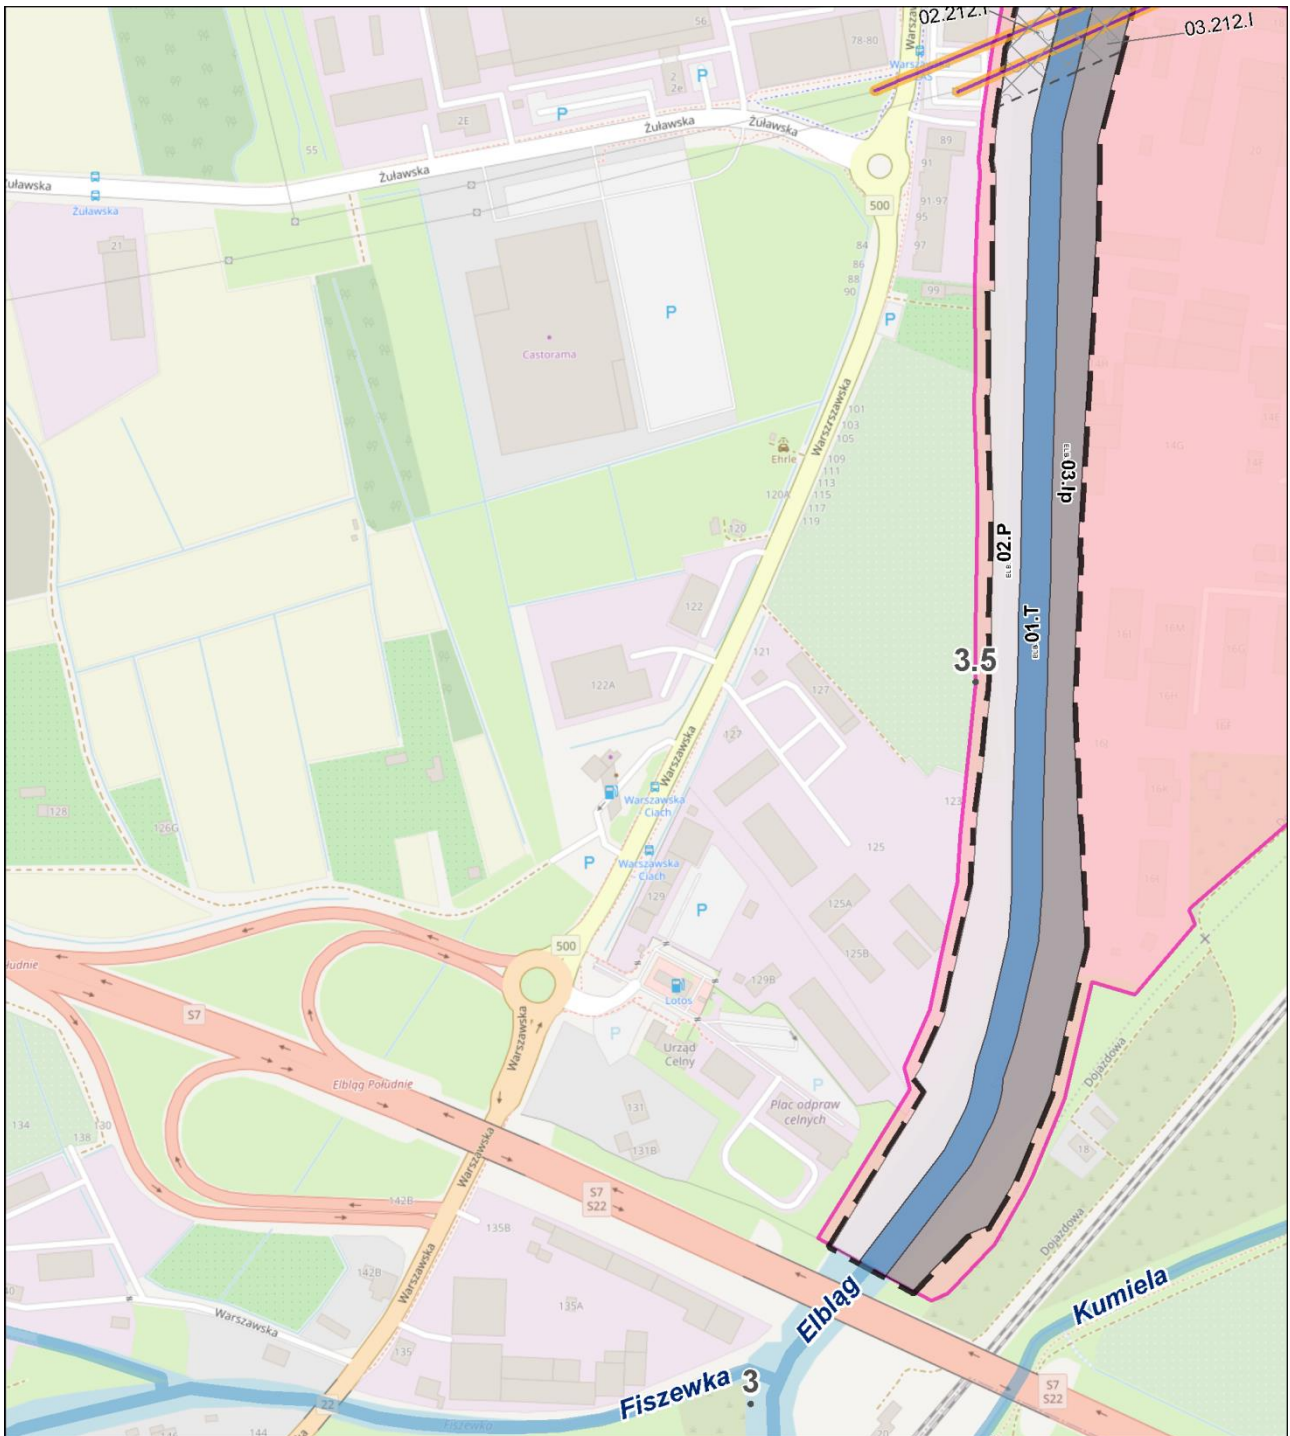

Skorowidz arkuszy

Legenda

Administracyjne:

-  zakres opracowania planu
-  granica administracyjna gminy
-  granica portu morskiego w Elblągu
-  kilometrąż rzeki Elblągu

Funkcje podstawowe:

-  T - transport
-  B - obronność i bezpieczeństwo państwa
-  Ip - funkcjonowanie portu
-  P - rezerwa dla przyszłego rozwoju
-  S - turystyka, sport i rekreacja
-  Sm - marina
-  Ds - kulturowe waterfronty

Inwestycje związane z realizacją drogi wodnej łączącej Zalew Wiślany z Zatoką Gdańską:

-  granica obszaru
-  oś toru wodnego łącząca st. "Elbląg" - P1

Oznaczenie akwenu

Oznaczenie podakwenu

**PLAN ZAGOSPODAROWANIA PRZESTRZENNEGO AKWENÓW
PORTU MORSKIEGO W ELBLĄGU W SKALI 1 : 5 000
RYSUNEK PLANU**

Arkusz A1

**PLAN ZAGOSPODAROWANIA PRZESTRZENNEGO AKWENÓW
PORTU MORSKIEGO W ELBLĄGU W SKALI 1 : 5 000
RYSUNEK PLANU**

Arkusz B1

**PLAN ZAGOSPODAROWANIA PRZESTRZENNEGO AKWENÓW
PORTU MORSKIEGO W ELBLĄGU W SKALI 1 : 5 000
RYSUNEK PLANU**