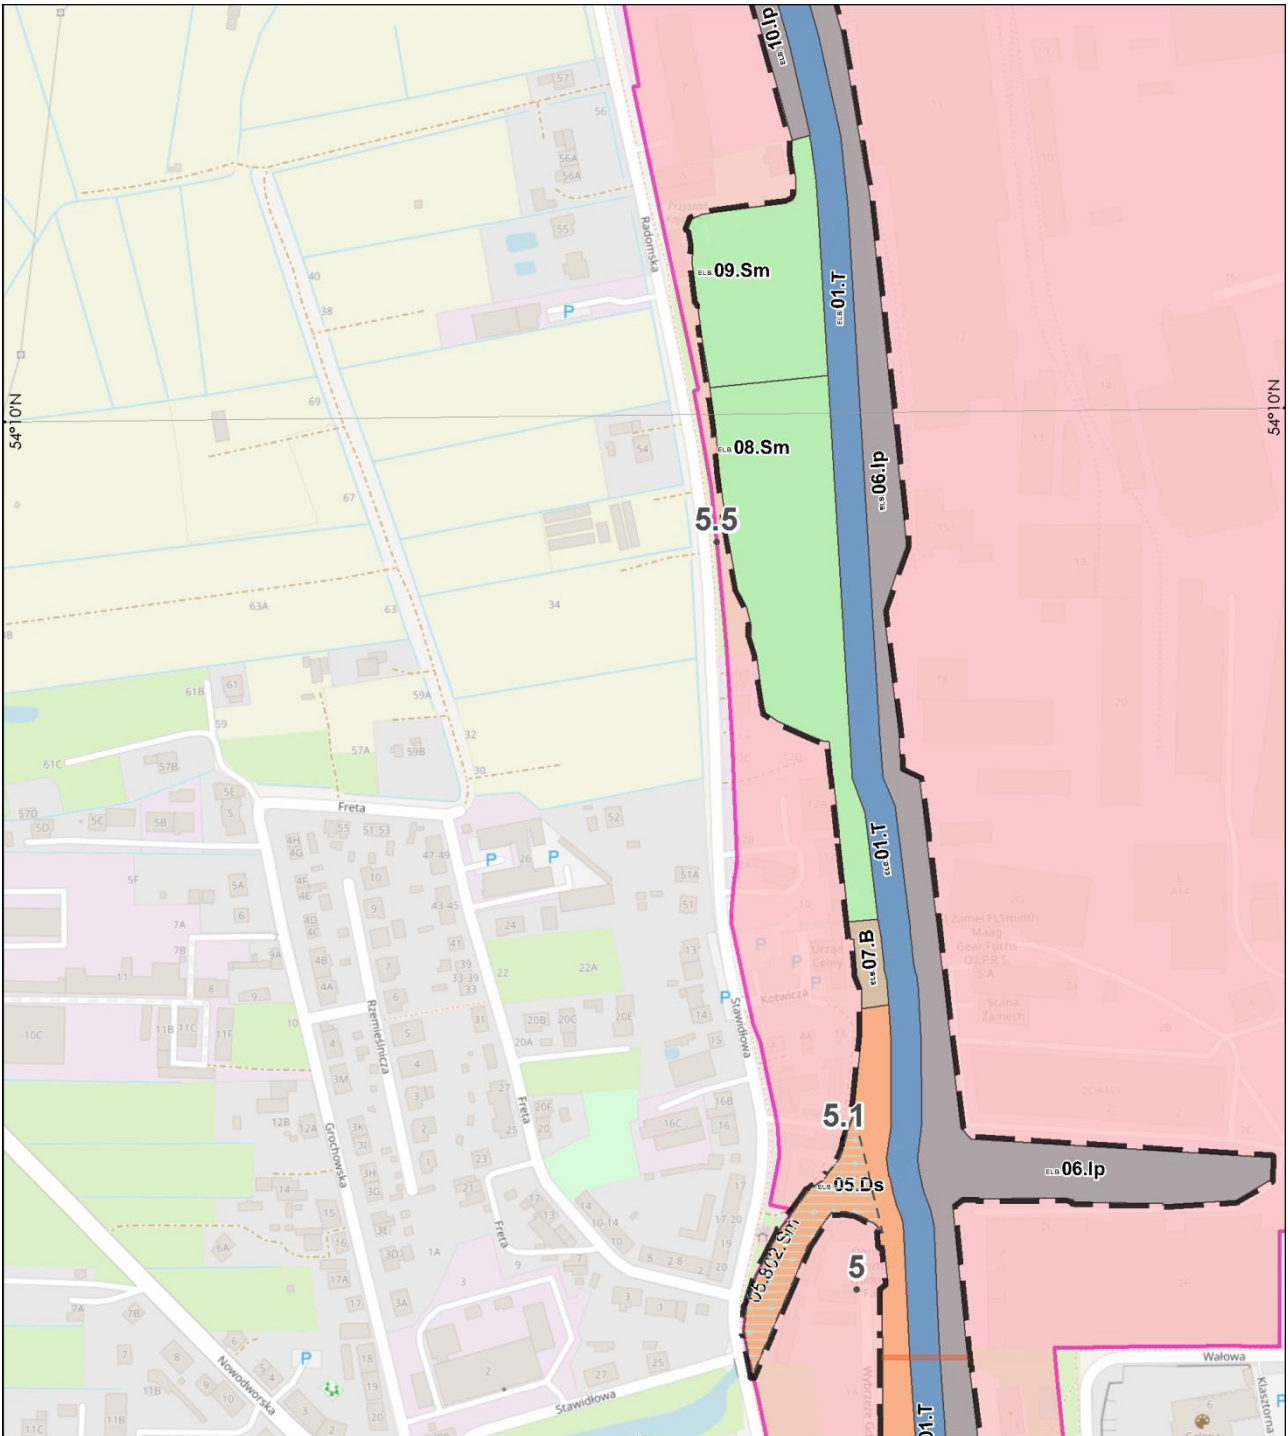

Skorowidz arkuszy

Legenda

Administracyjne:

-  zakres opracowania planu
-  granica administracyjna gminy
-  granica portu morskiego w Elblągu
-  kilometrąż rzeki Elblągu

Funkcje podstawowe:

-  T - transport
-  B - obronność i bezpieczeństwo państwa
-  Ip - funkcjonowanie portu
-  P - rezerwa dla przyszłego rozwoju
-  S - turystyka, sport i rekreacja
-  Sm - marina
-  Ds - kulturowe waterfronty

Inwestycje związane z realizacją drogi wodnej łączącej Zalew Wiślany z Zatoką Gdańską:

-  granica obszaru
-  oś toru wodnego łącząca st. "Elbląg" - P1

Oznaczenie akwenu

Oznaczenie podakwenu

**PLAN ZAGOSPODAROWANIA PRZESTRZENNEGO AKWENÓW
PORTU MORSKIEGO W ELBLĄGU W SKALI 1 : 5 000
RYSUNEK PLANU**

Arkusz A1

**PLAN ZAGOSPODAROWANIA PRZESTRZENNEGO AKWENÓW
PORTU MORSKIEGO W ELBLĄGU W SKALI 1 : 5 000
RYSUNEK PLANU**

Arkusz B1

**PLAN ZAGOSPODAROWANIA PRZESTRZENNEGO AKWENÓW
PORTU MORSKIEGO W ELBLĄGU W SKALI 1 : 5 000
RYSUNEK PLANU**

Arkusz C1

**PLAN ZAGOSPODAROWANIA PRZESTRZENNEGO AKWENÓW
PORTU MORSKIEGO W ELBLĄGU W SKALI 1 : 5 000
RYSUNEK PLANU**

Arkusz D1

**PLAN ZAGOSPODAROWANIA PRZESTRZENNEGO AKWENÓW
PORTU MORSKIEGO W ELBLĄGU W SKALI 1 : 5 000
RYSUNEK PLANU**