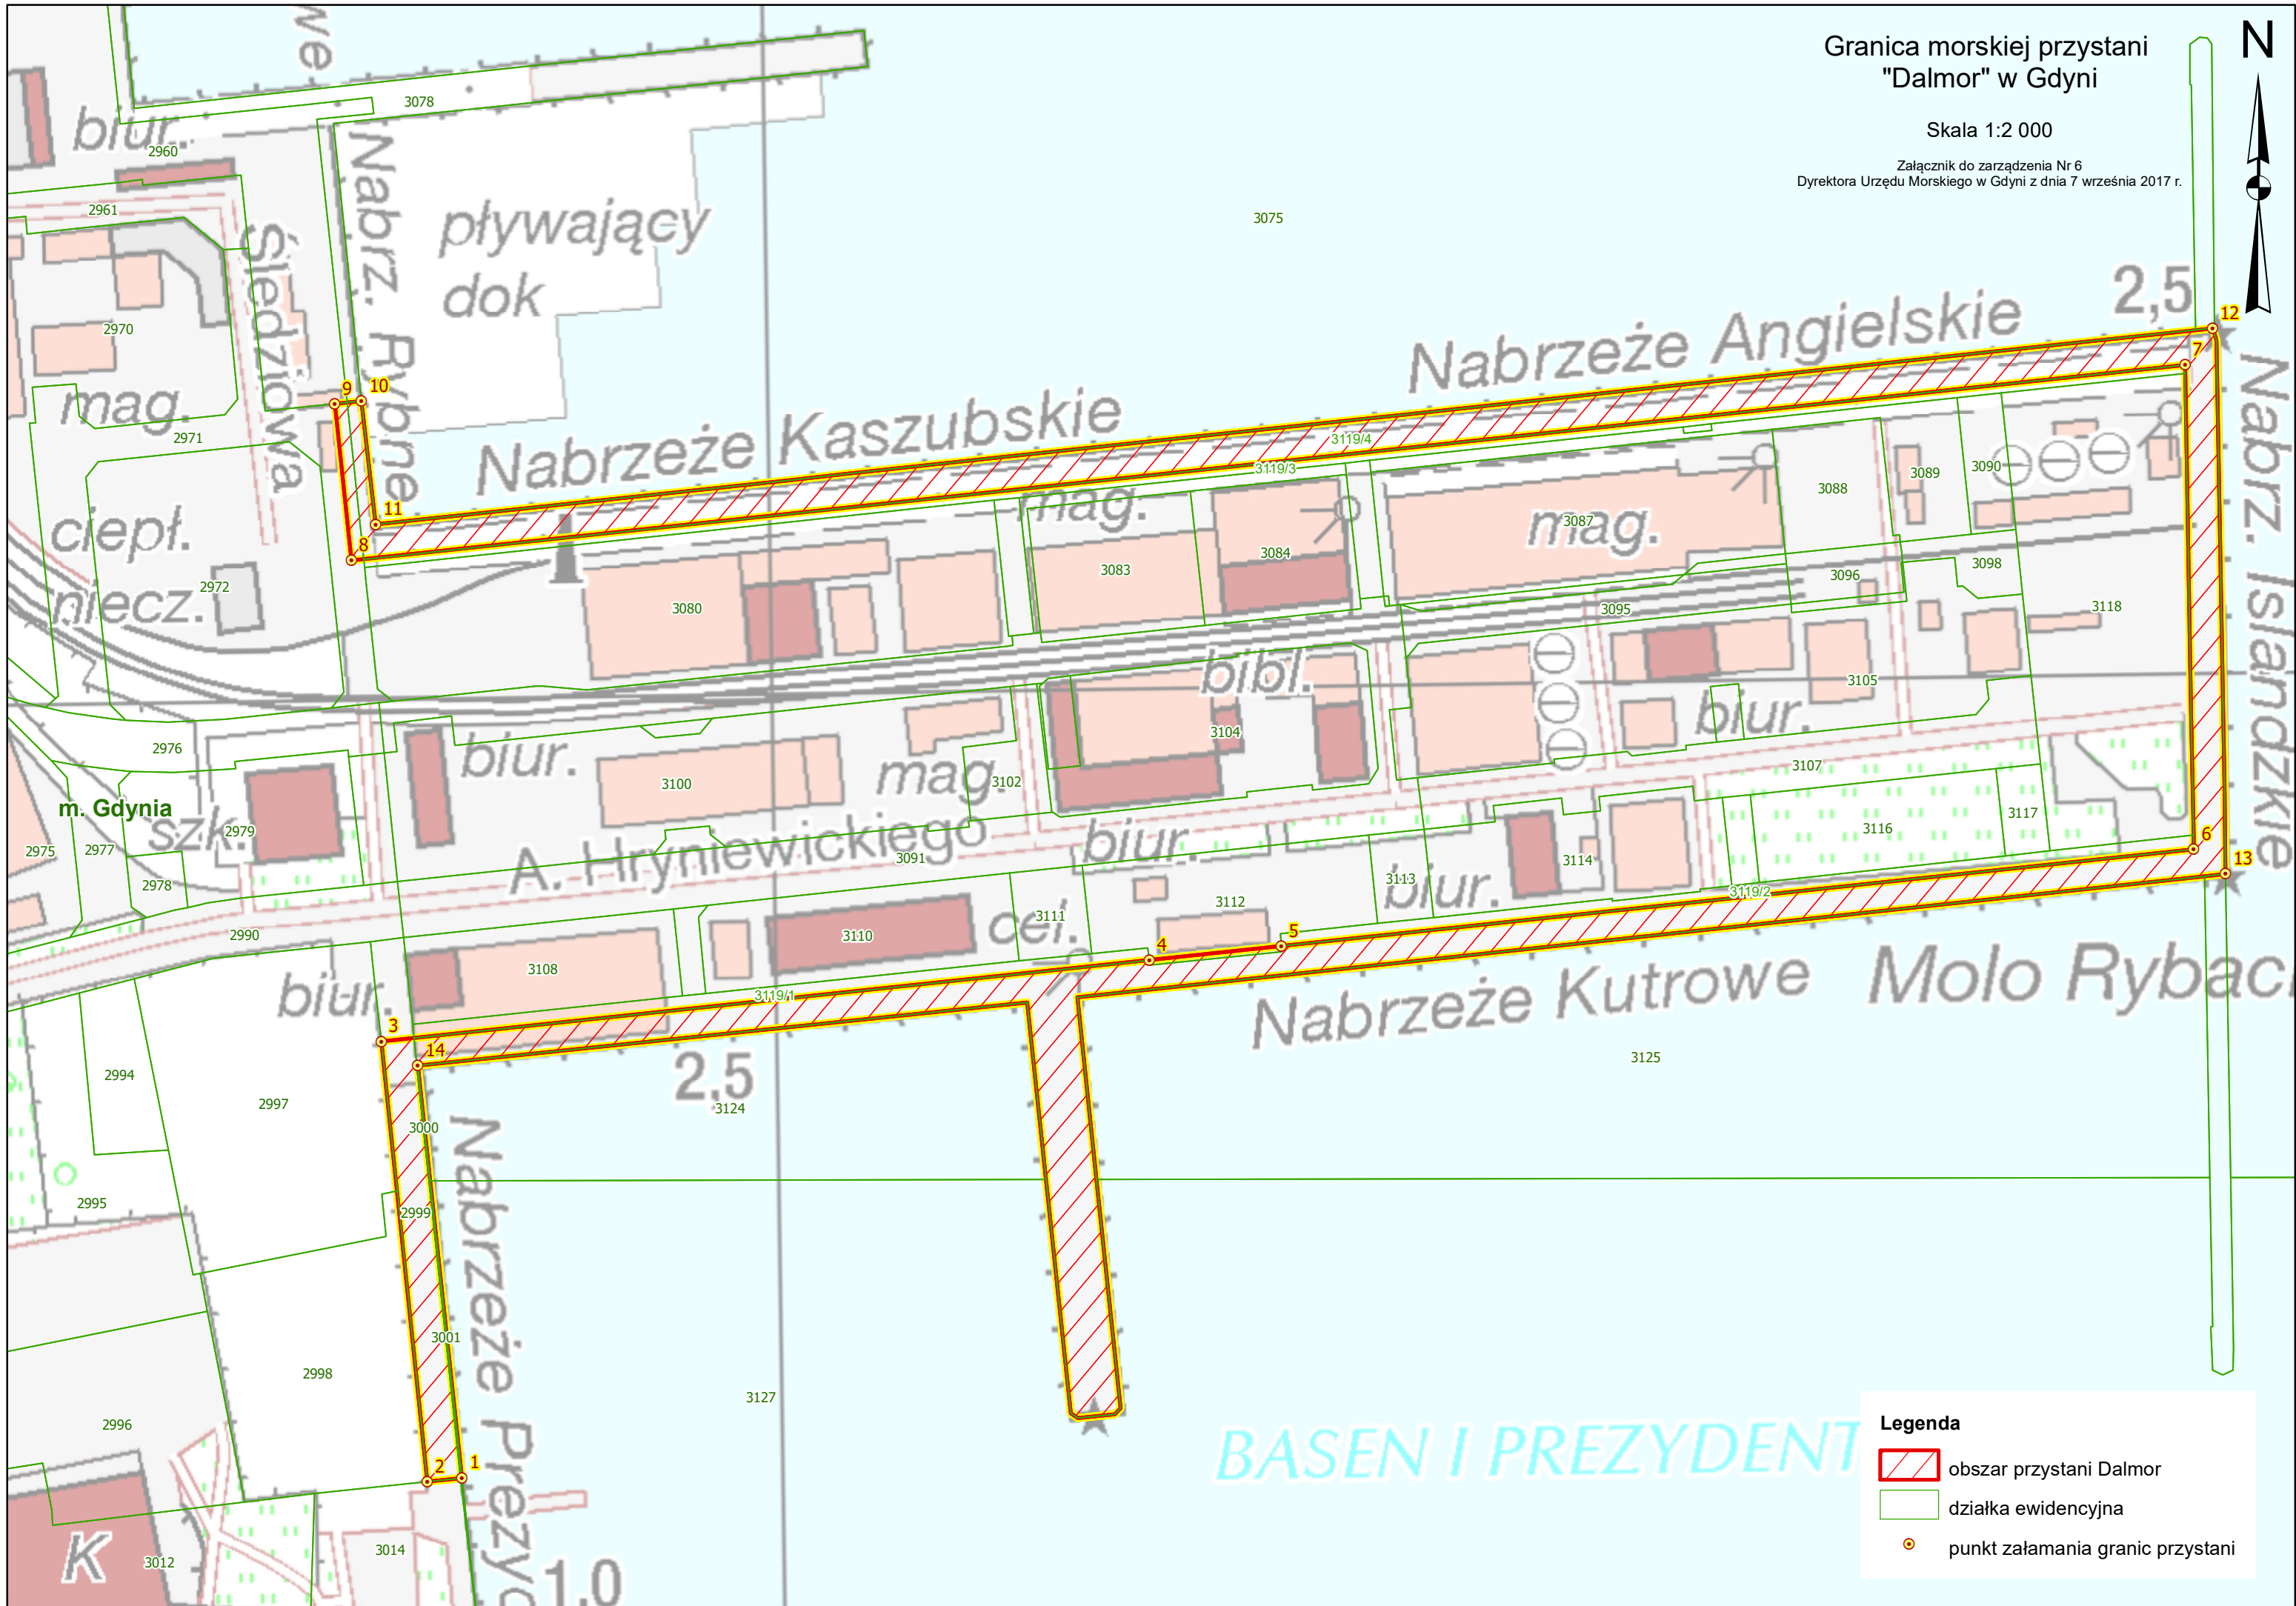

Granica morskiej przystani  
"Dalmor" w Gdyni

Skala 1:2 000

Załącznik do zarządzenia Nr 6  
Dyrektora Urzędu Morskiego w Gdyni z dnia 7 września 2017 r.

**Legenda**

-  obszar przystani Dalmor
-  działka ewidencyjna
-  punkt załamania granic przystani