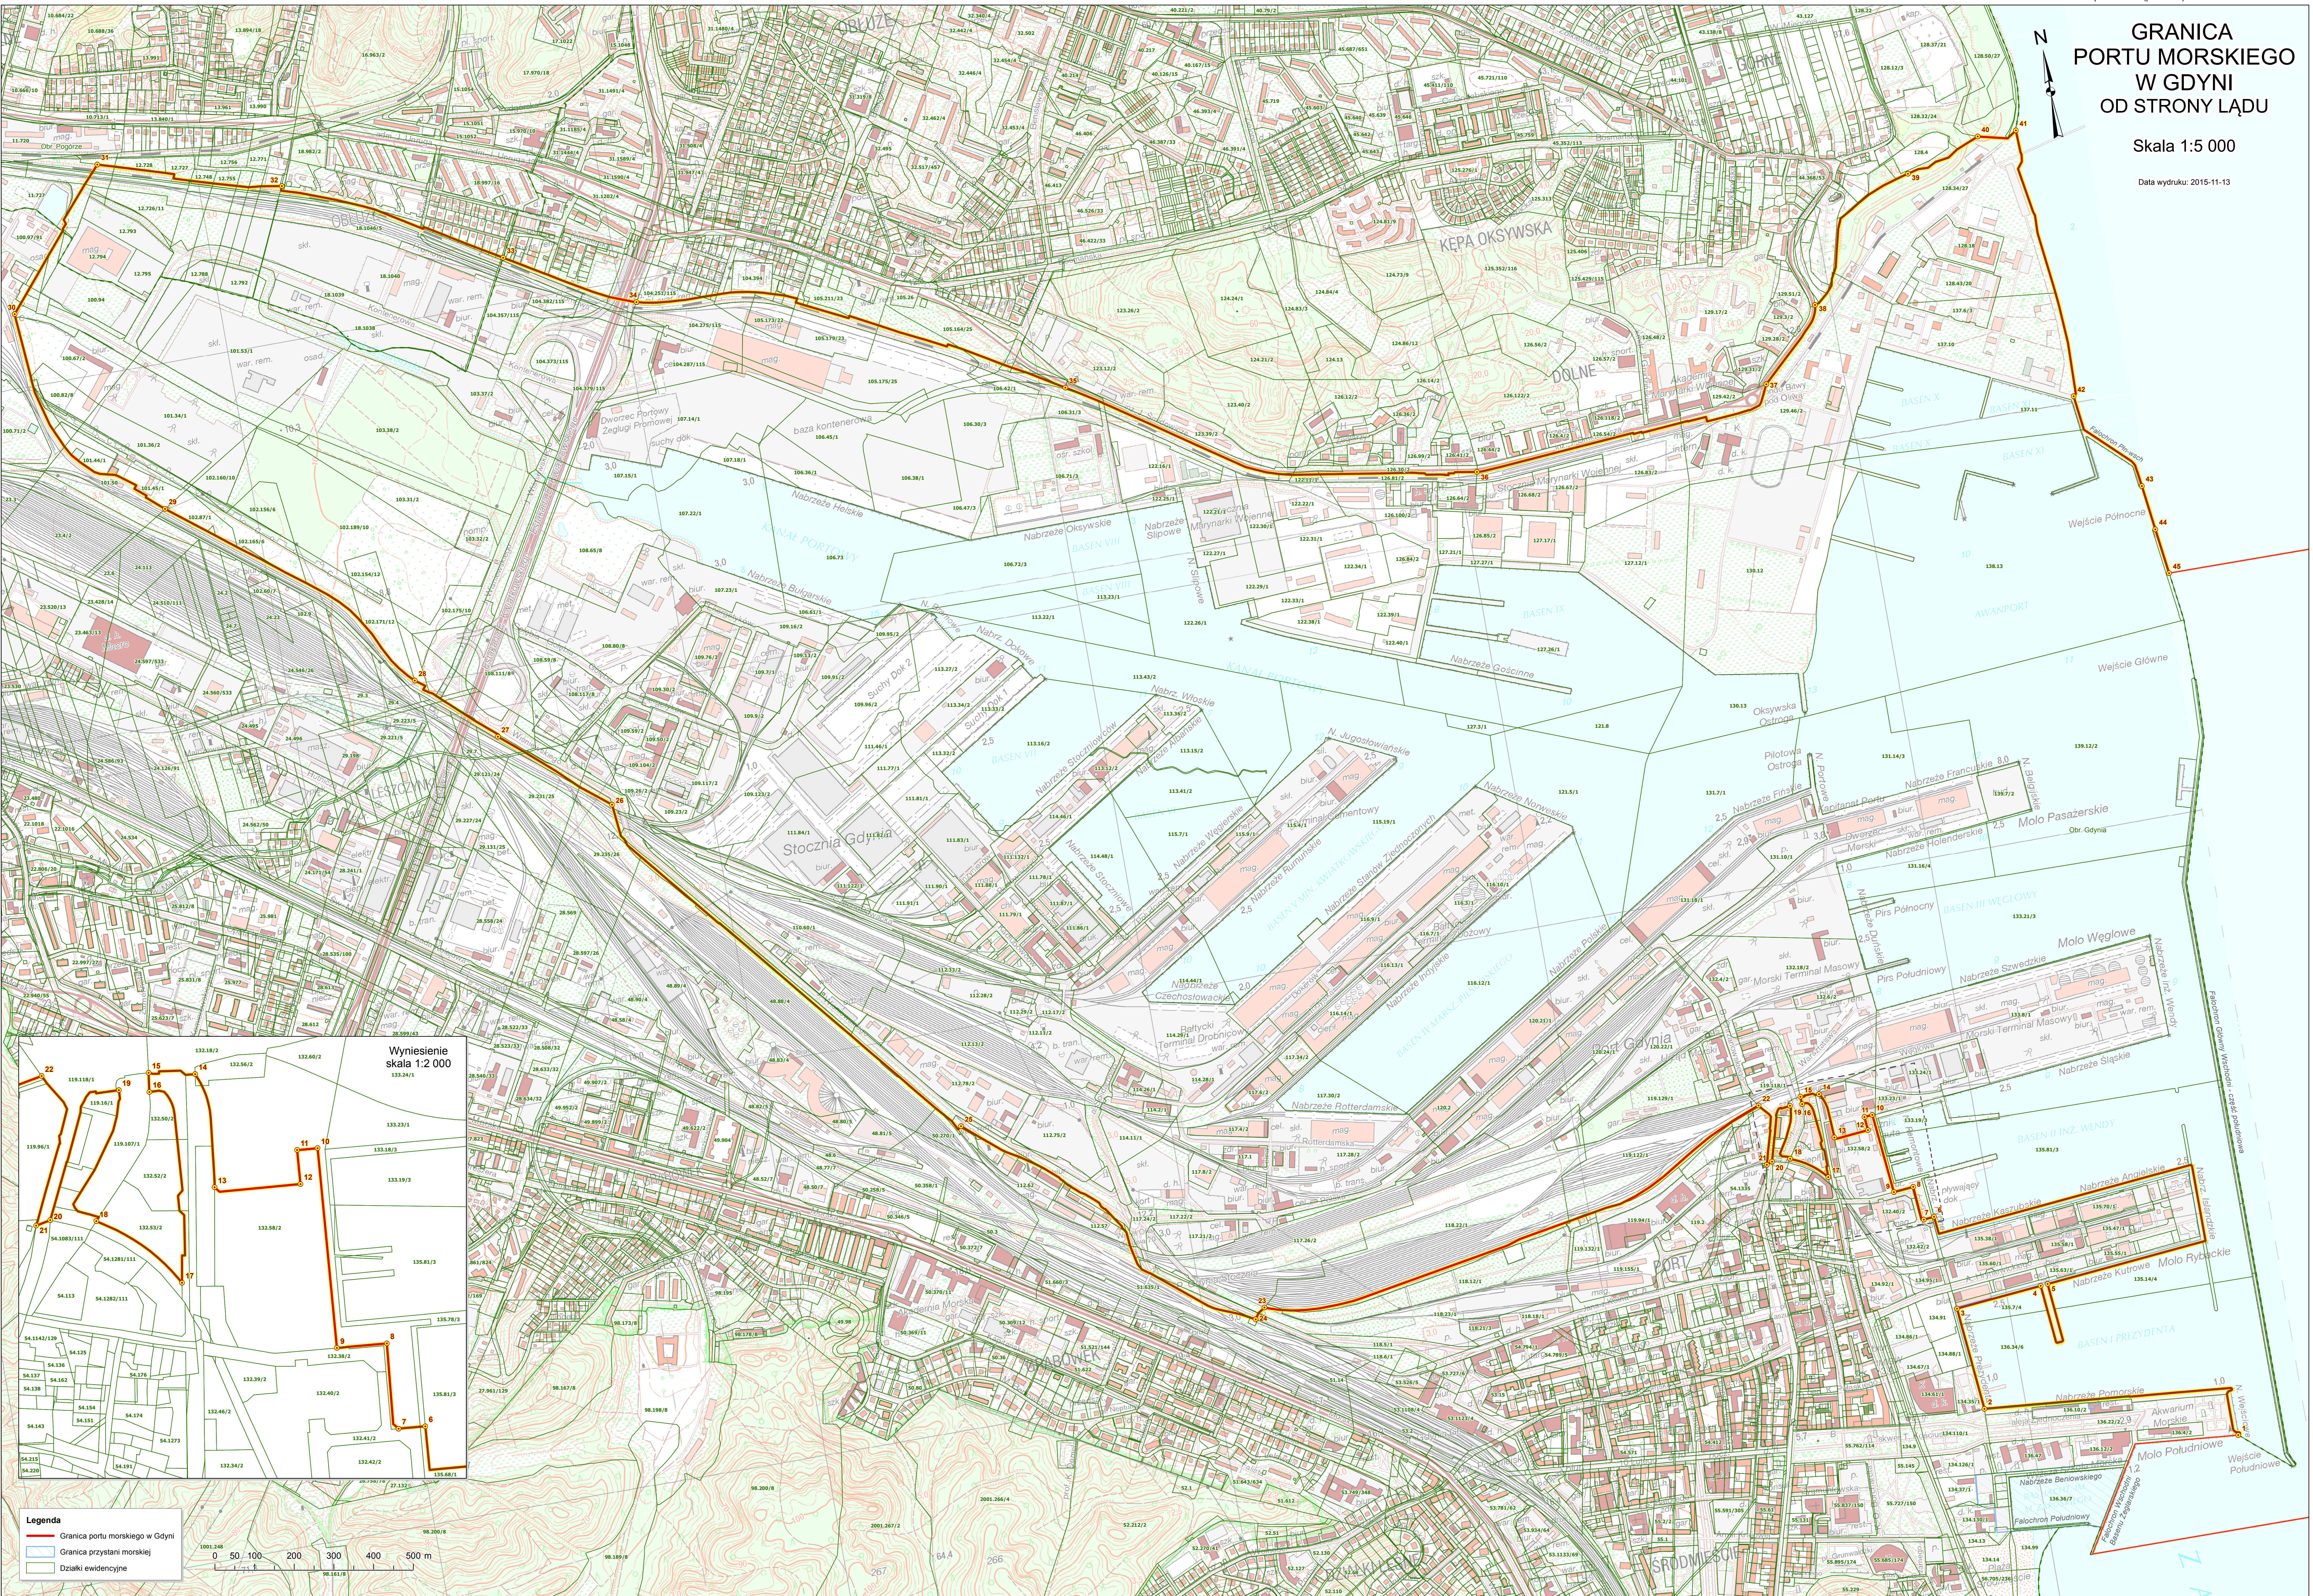

**GRANICA
PORTU MORSKIEGO
W GDYNI
OD STRONY LĄDU**

Skala 1:5 000

Data wydruku: 2015-11-13

Wyniesienie skala 1:2 000

133.24/1

133.23/3

133.19/9

133.81/3

133.41/2

133.41/2

133.41/2

133.41/2

133.41/2

133.41/2

Legenda

— Granica portu morskiego w Gdyni

— Granica przystani morskiej

— Działy ewidencyjne