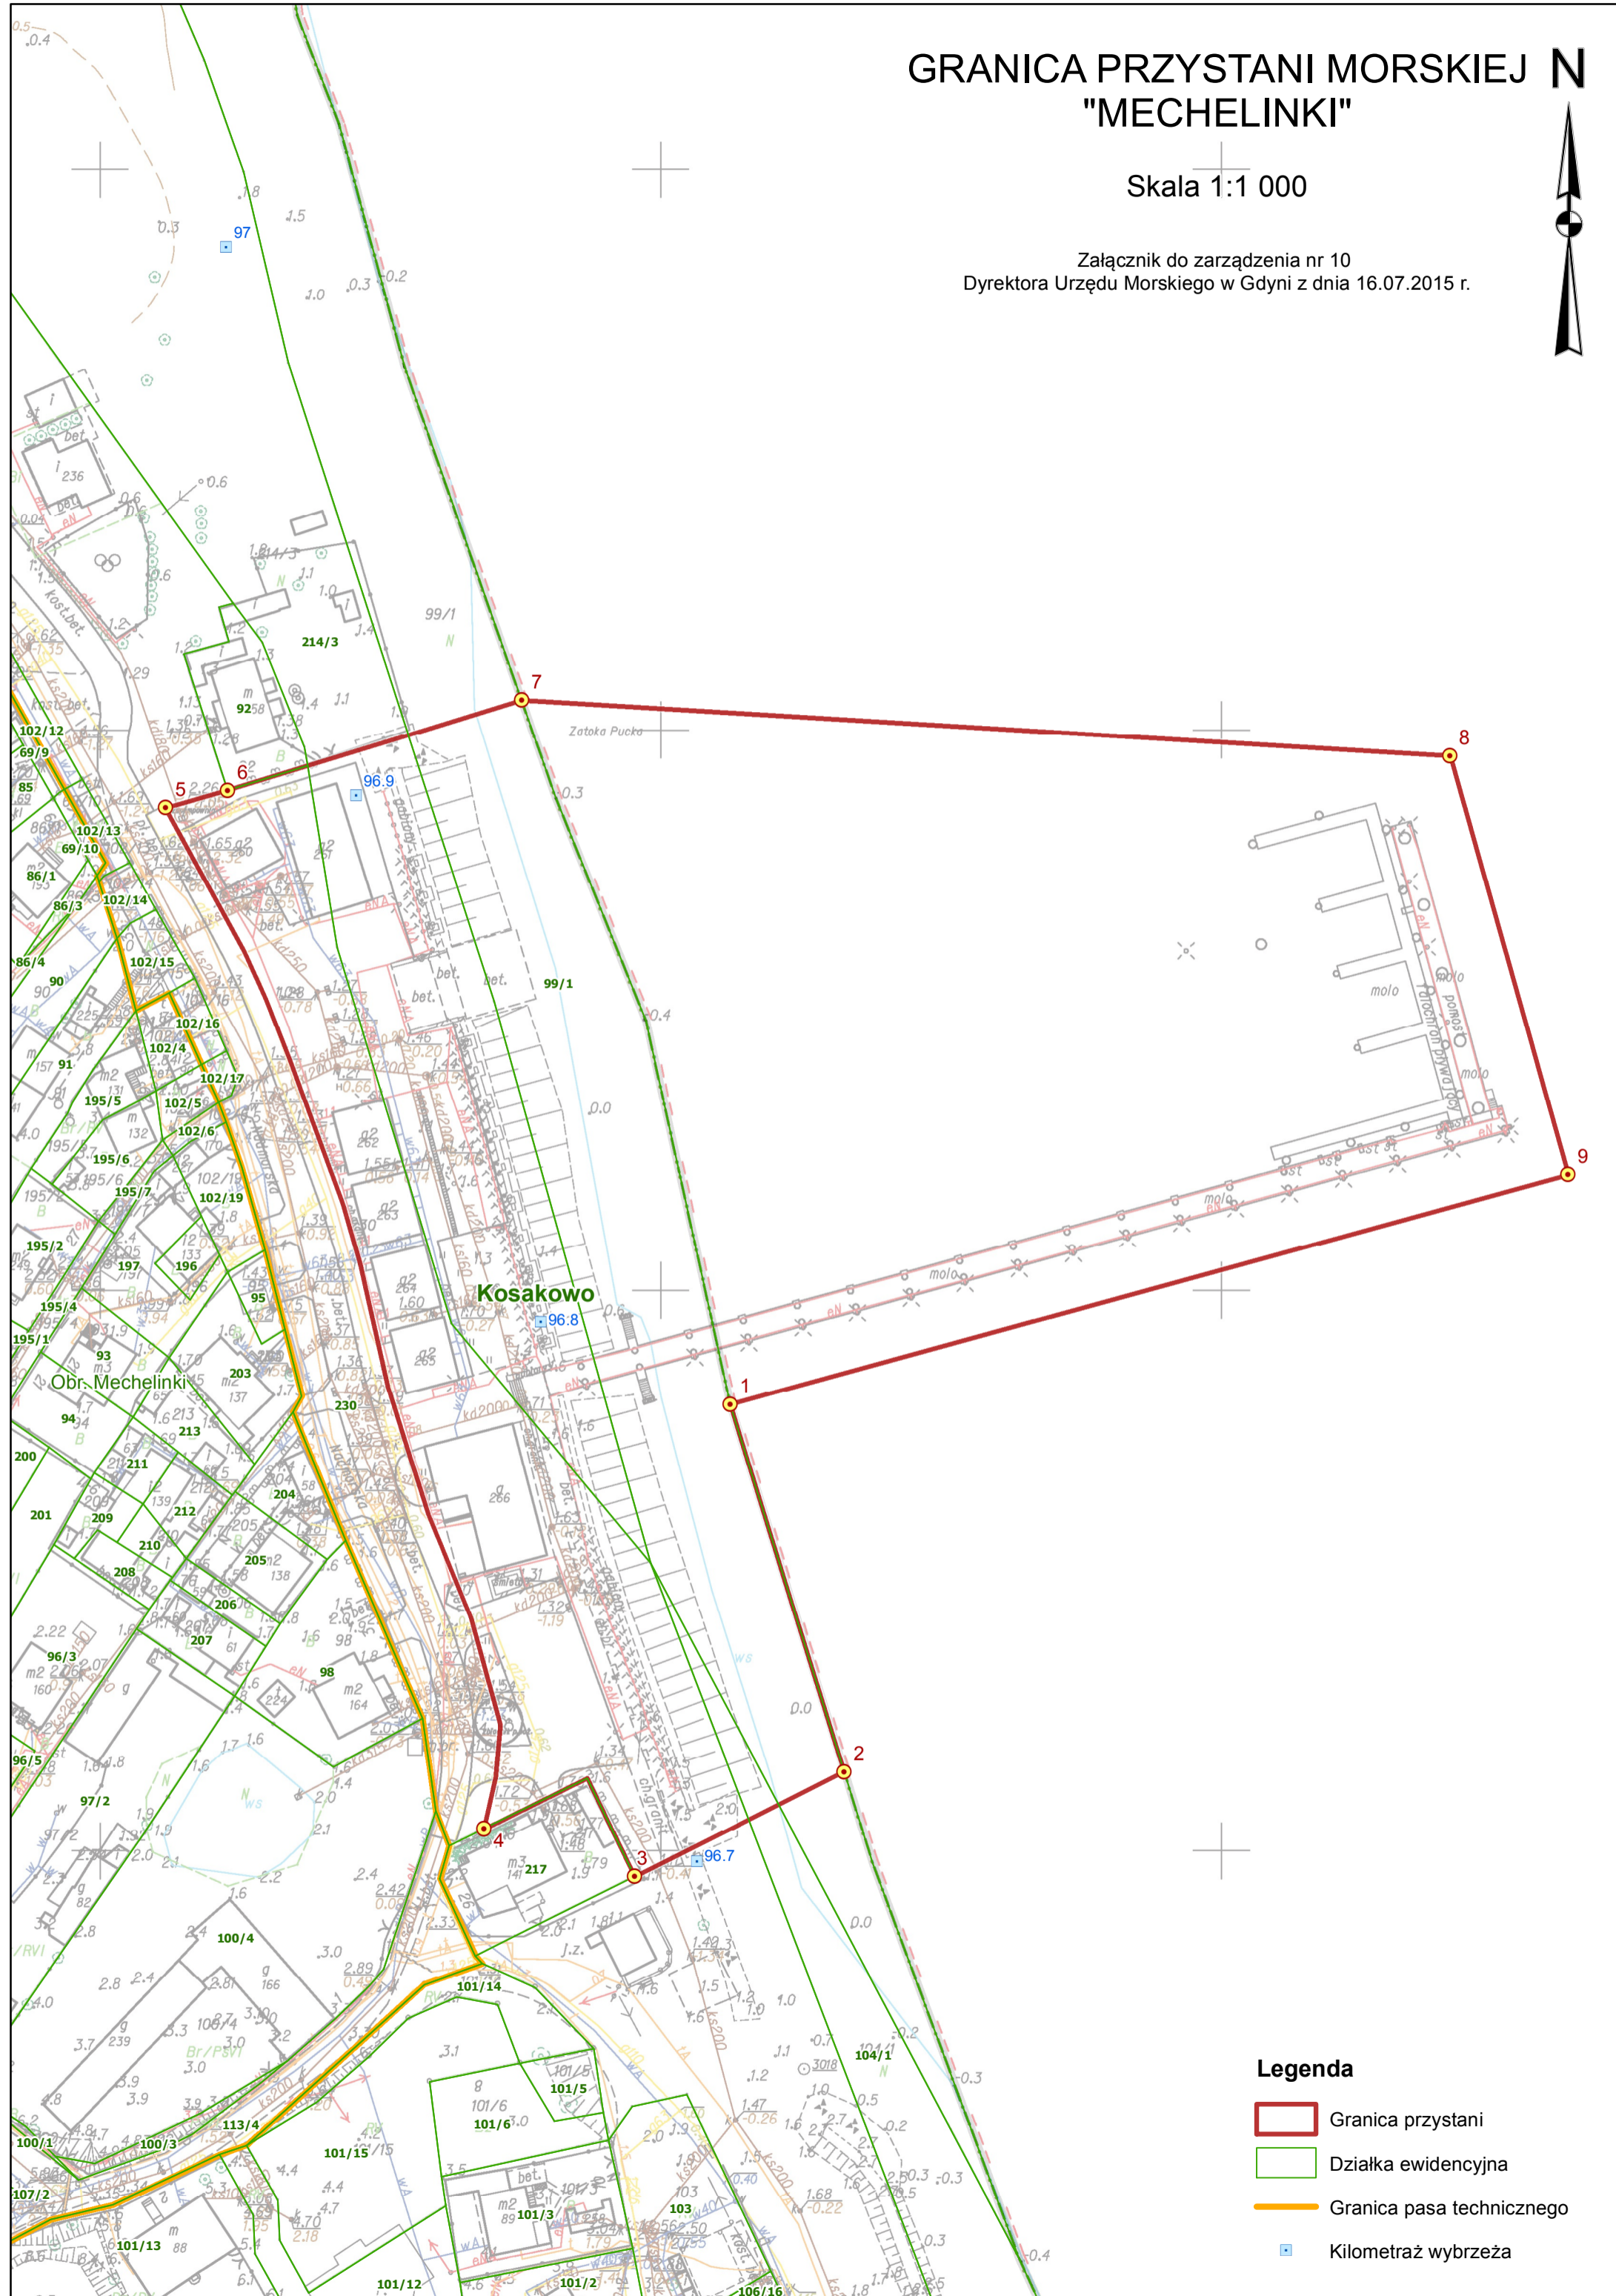

GRANICA PRZYSTANI MORSKIEJ N "MECHELINKI"

Skala 1:1 000

Załącznik do zarządzenia nr 10
Dyrektora Urzędu Morskiego w Gdyni z dnia 16.07.2015 r.

Legenda

-  Granica przystani
-  Działka ewidencyjna
-  Granica pasa technicznego
-  Kilometraż wybrzeża