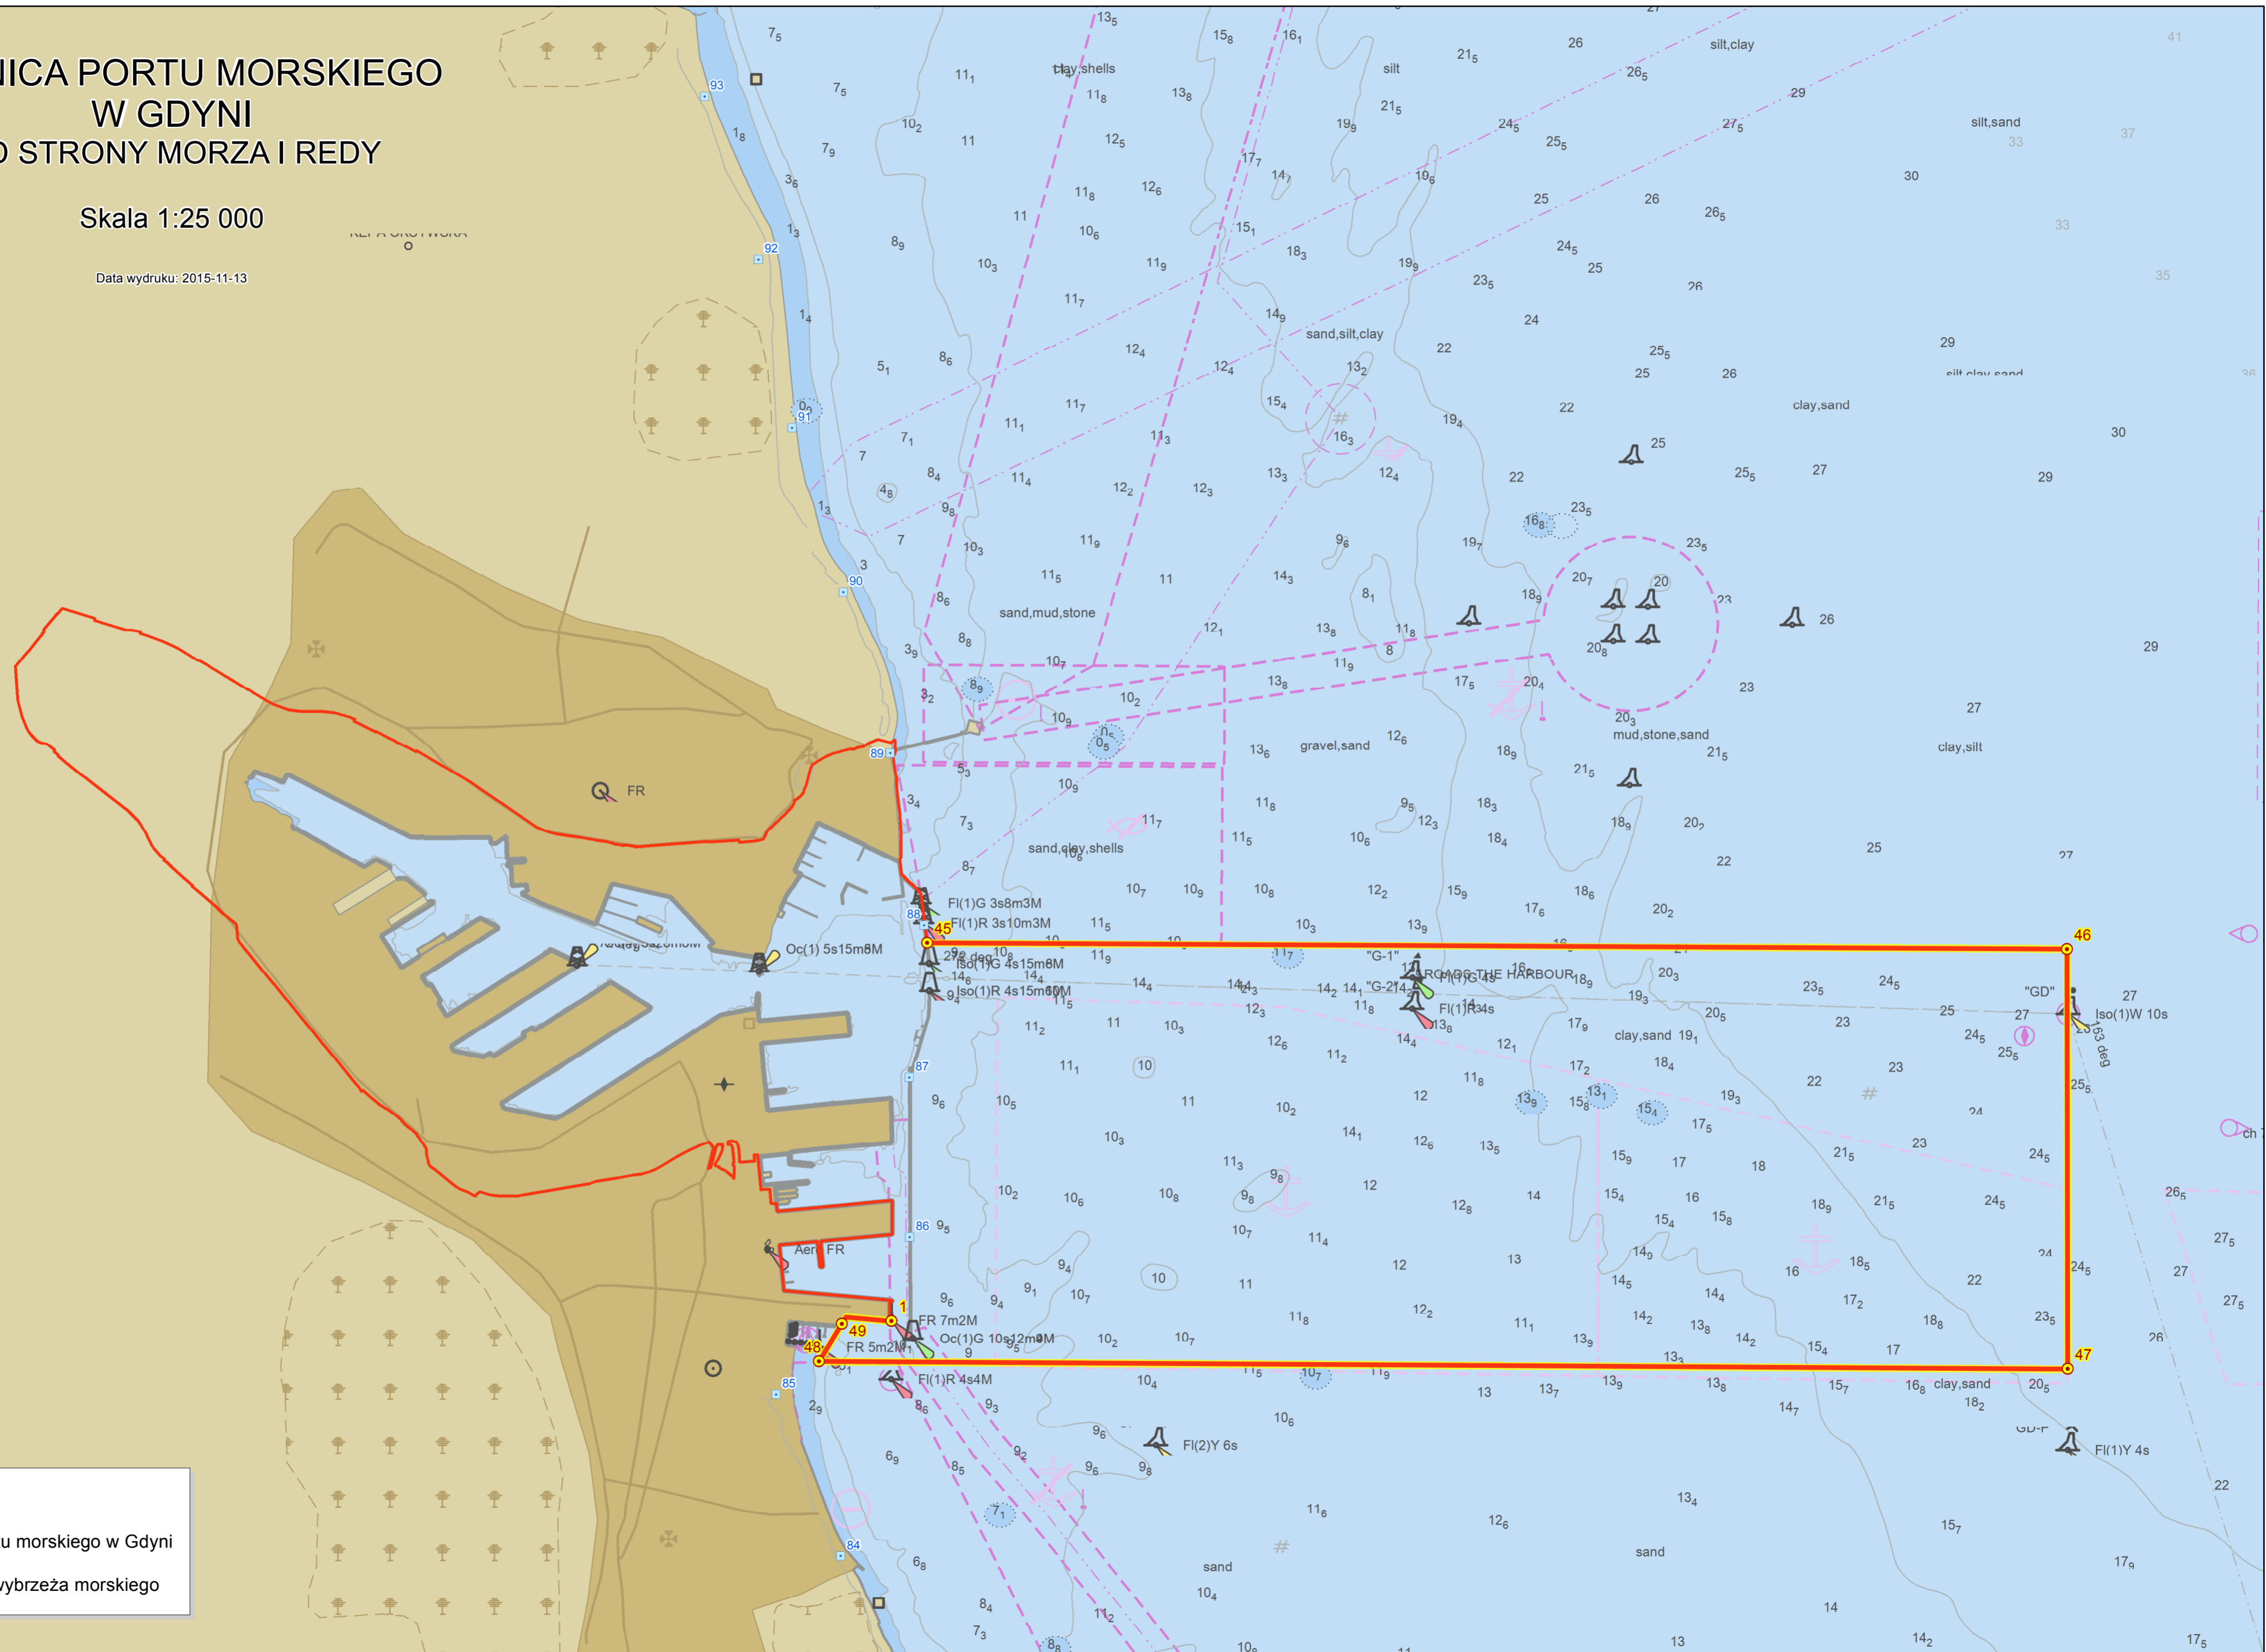

# GRANICA PORTU MORSKIEGO W GDYNI OD STRONY MORZA I REDY

Skala 1:25 000

Data wydruku: 2015-11-13

**Legenda**

- Granica portu morskiego w Gdyni
- Kilometraż wybrzeża morskiego